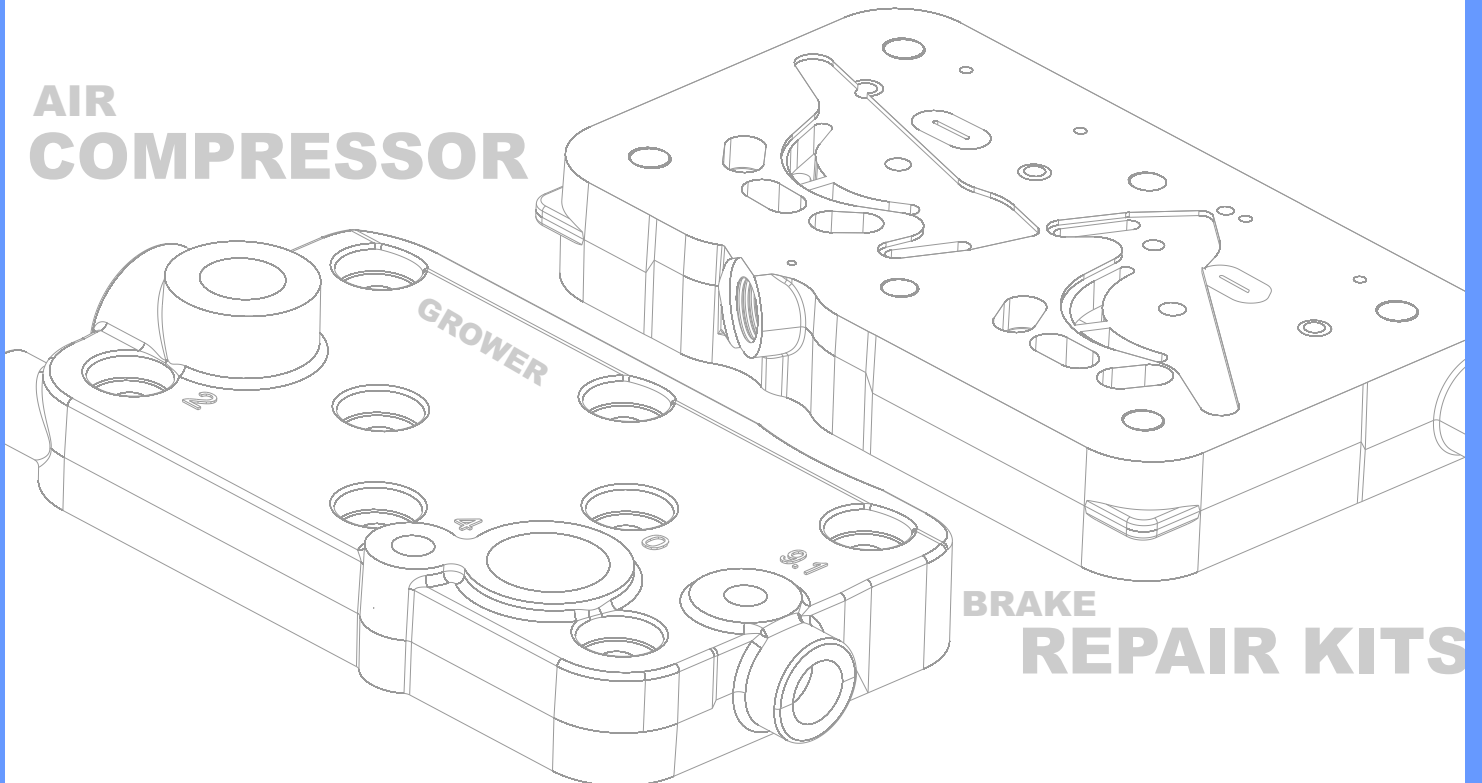

Kompresör Tamir Takımları
Compressor Repair Kits

Kompresör Pleyt Tamir
Compressor Plate Kit

570-090-104

442 130 0120
81 54124 6013

Üst Kapak
Cylinder Head

550-090-103

411 033 653 2
81 54111 0026

Kompresör Pleyt
Compressor Plate

560-090-103

411 033 505 2
51 54114 6066

**AIR
COMPRESSOR**

**BRAKE
REPAIR KITS**