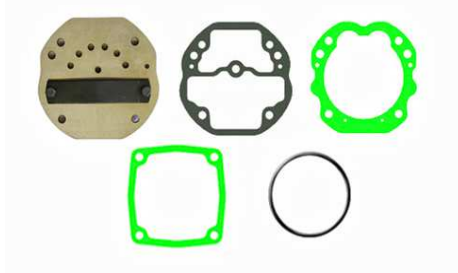

Kompresör Tamir Takımı

Compressor Repair Kit