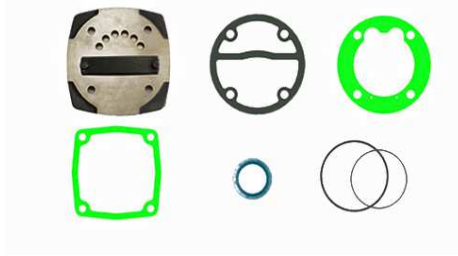

**Kompresör Tamir Takımları**  
**Compressor Repair Kits****085-5000-000**

90,00 mm

292,00 cc

0 352

OM 355  
OM 356001 131 5201  
411 034 501 0**Silindir Kapak Komple****085-5000-050****Cylinder Head Complete****Kompresör Tamir Takımı****085-5000-090****Compressor Repair Kit**000 130 1320  
411 034 500 2**Kompresör Tamir Takımı****085-5000-100****Compressor Repair Kit****Kompresör Conta Takımı****085-5000-110****Compressor Gasket Kit****Kompresör Conta Takımı****085-5000-200****Compressor Gasket Kit**