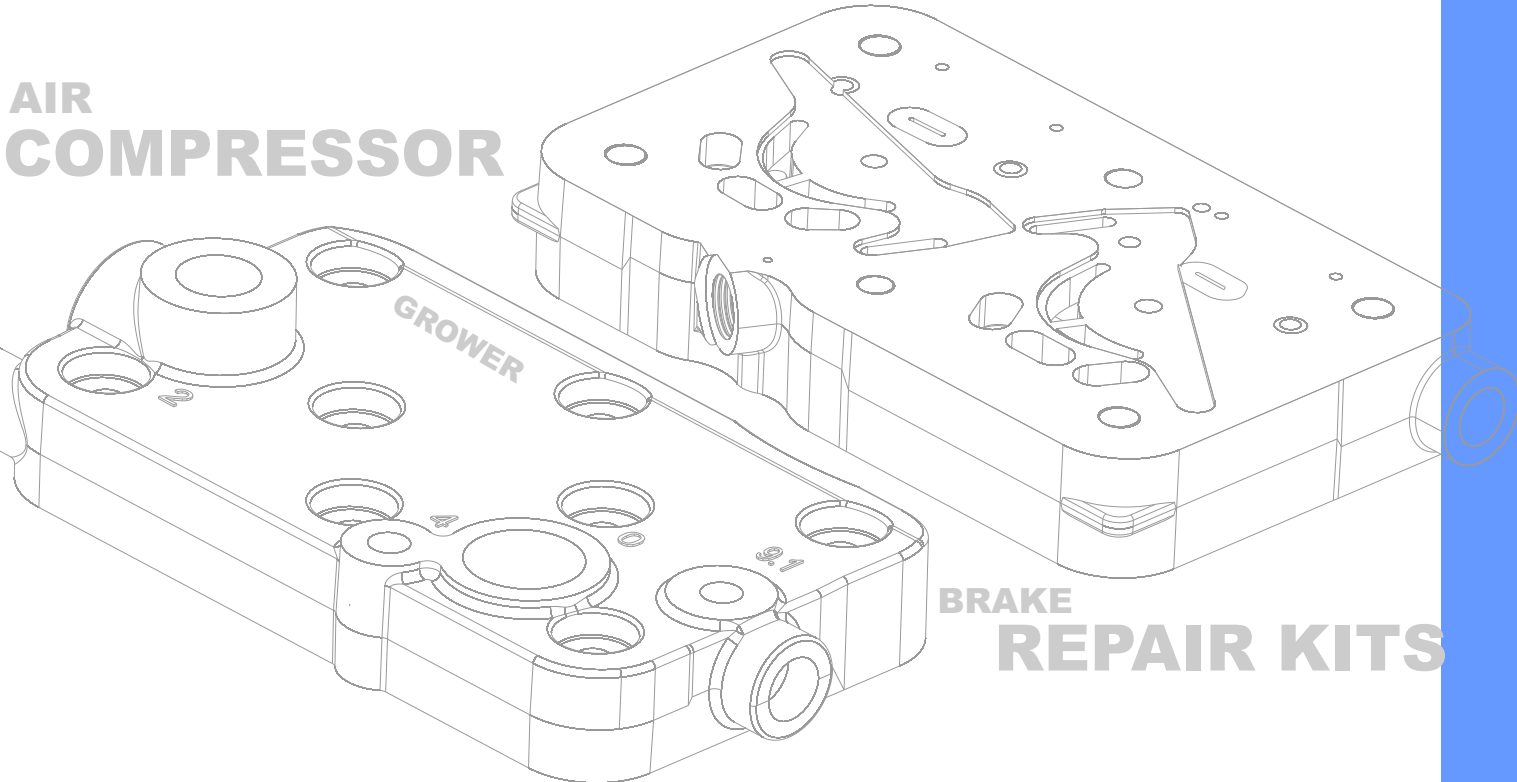

**AIR**  
**COMPRESSOR**

**Kompresör Tamir Takımları**  
**Compressor Repair Kits****087-5005-000**

90,00 mm

292,00 cc

**Silindir Kapak Komple****087-5005-050****Cylinder Head Complete**

0001302915

**Kompresör Tamir Takımı****087-5005-090****Compressor Repair Kit**