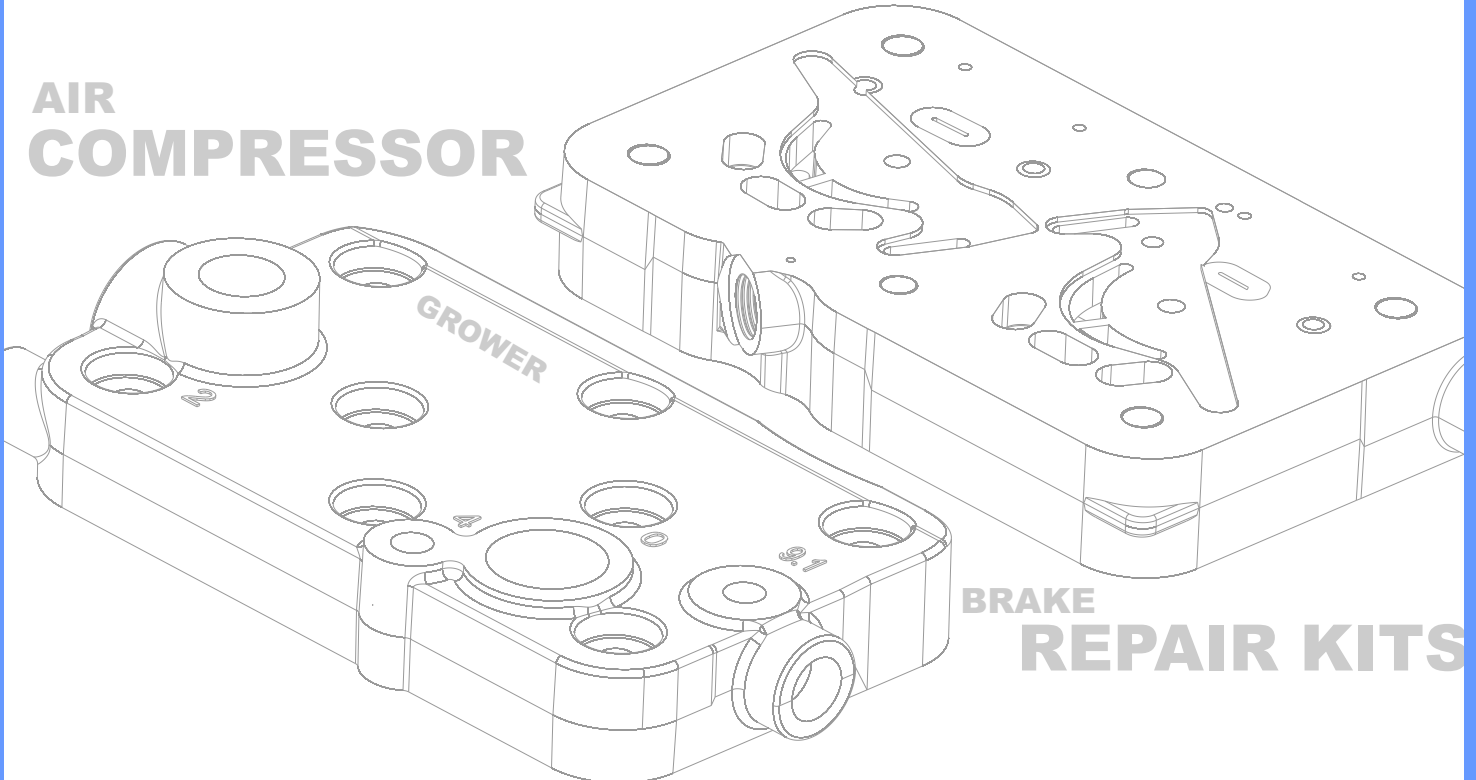

Kompresör Pleyt
Compressor Plate

560-090-102

000 130 3220

000 130 5020

AIR
COMPRESSOR