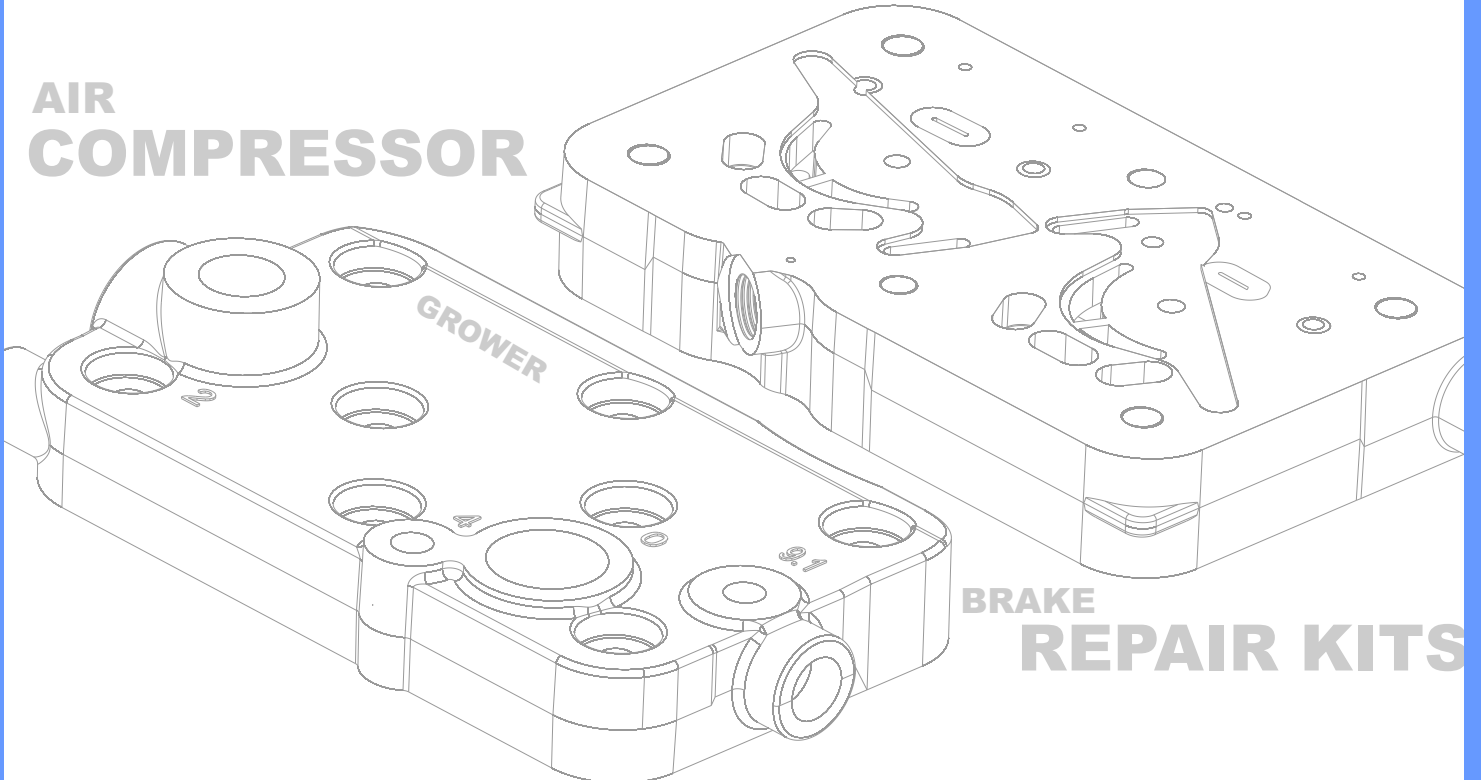

Kompresör Tamir Takımları
Compressor Repair Kits

Kompresör Conta Takımı
Compressor Gasket Kit

094-5001-210

Valf Takımı
Valve Kit

630-085-102

Üst Kapak
Cylinder Head

550-085-108

Kompresör Pleyt
Compressor Plate

560-085-102

Tapa
Cover

099-5860

AIR
COMPRESSOR

BRAKE
REPAIR KITS