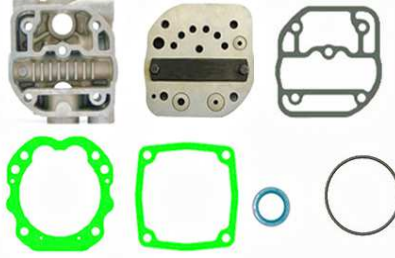

**AIR**  
**COMPRESSOR**

**Kompresör Tamir Takımları**  
**Compressor Repair Kits****087-5005-000**

90,00 mm

292,00 cc

**Silindir Kapak Komple****087-5005-050****Cylinder Head Complete**

0001302915

**Kompresör Tamir Takımı****087-5005-090****Compressor Repair Kit**