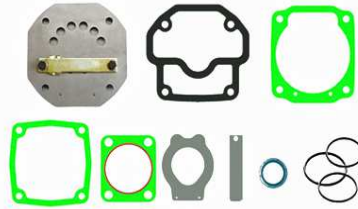

Compressor Repair Kit

000 130 7120