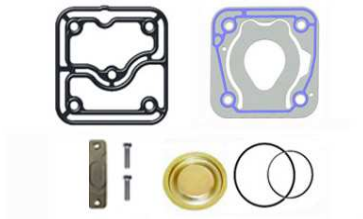

Compressor Gasket Kit