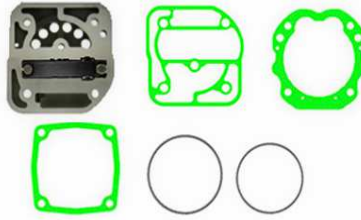

90,00 mm

292,00 cc

MB 407

407 130 0115

**Silindir Kapak Komple****087-5002-050****Cylinder Head Complete****Kompresör Tamir Takımı****087-5002-090****Compressor Repair Kit**81 54124 6025  
1880570061**Kompresör Conta Takımı****087-5002-200****Compressor Gasket Kit****Valf Takımı****630-088-101****Valve Kit****Kompresör Pleyt Tamir Takımı****570-088-101****Compressor Plate Kit**