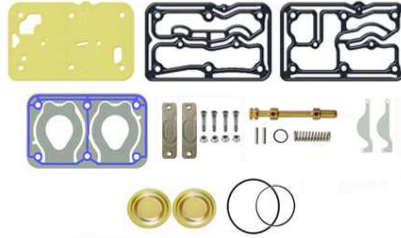

Kompresör Tamir Takımı

Compressor Repair Kit