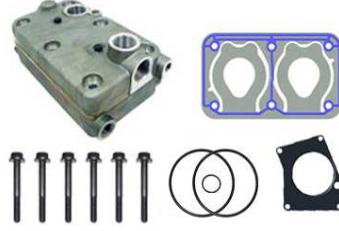

#### Cylinder Head Complete

911 553 001 2  
001 130 0815