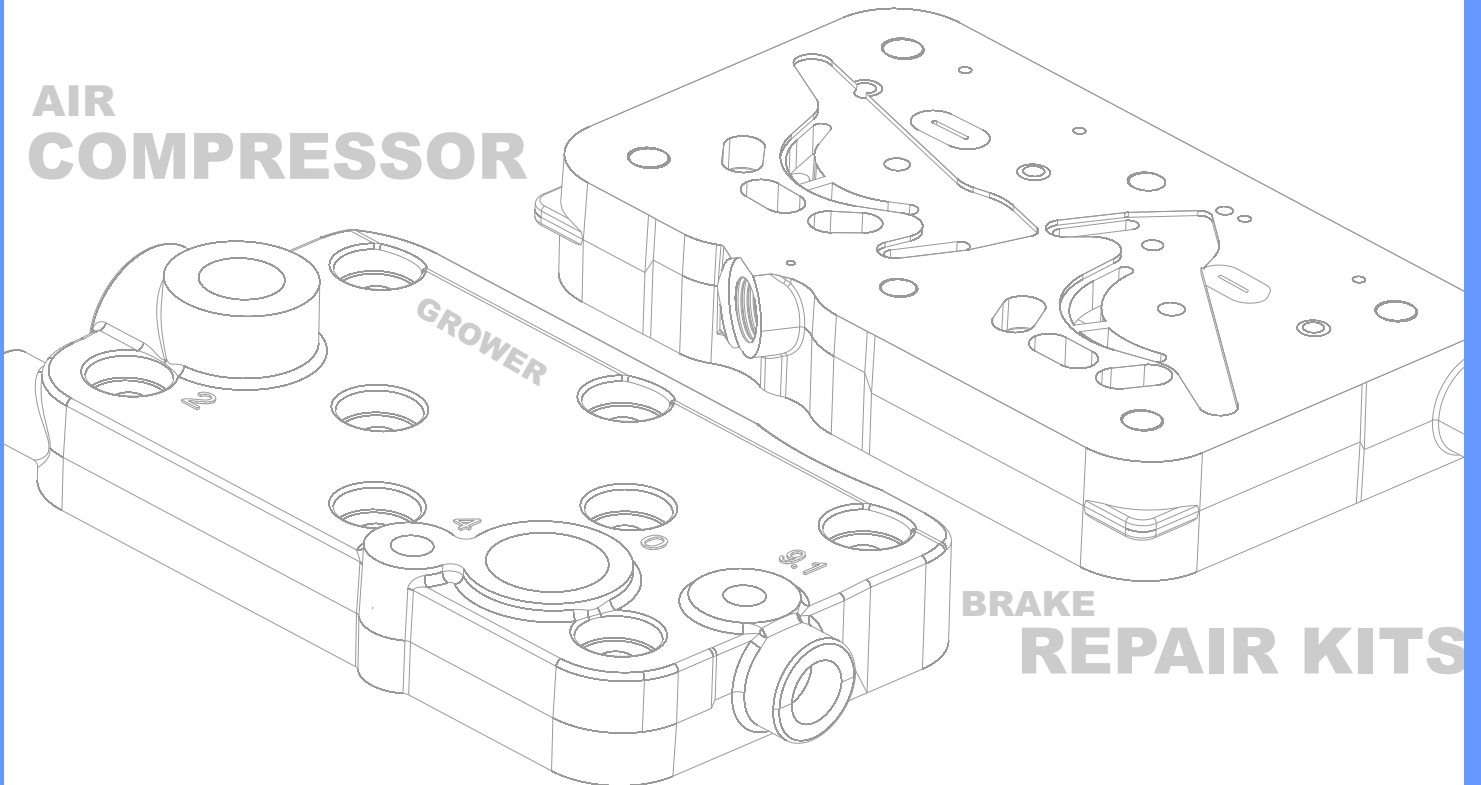

085-5001-200

**Compressor Gasket Kit****Valf Takımı**

630-090-104

**Valve Kit****085-5001-000**

OM 355/LA

004 131 01 01

**AIR  
COMPRESSOR**

**BRAKE  
REPAIR KITS**