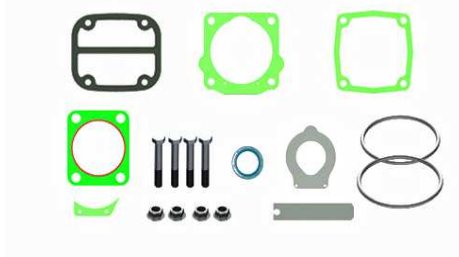

Compressor Repair Kit

Kompresör Conta Takımı

080-5200-200