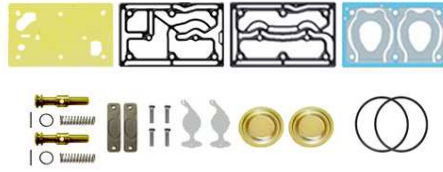

Compressor Repair Kit