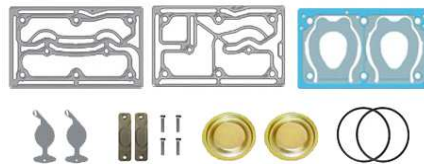

Compressor Gasket Kit