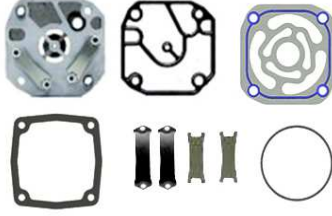

Kompresör Tamir Takımları Compressor Repair Kits

084-5004-000

100,00 mm

377,00 cc

ACTROS
EVOBUS

Kompresör Conta Takımı

084-5004-090

Compressor Gasket Kit

541 130 3119

541 130 3219

Kompresör Conta Takımı

084-5004-100