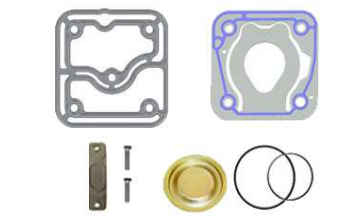

Compressor Gasket Kit