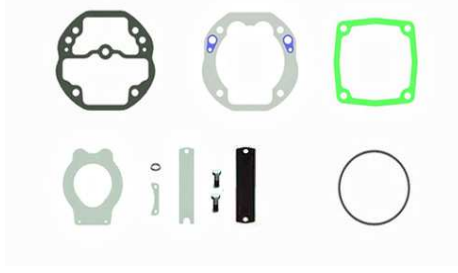

Compressor Repair Kit