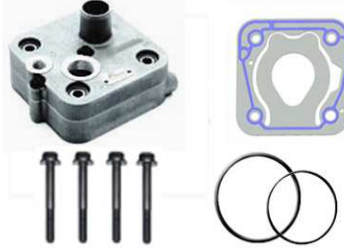

Compressor Gasket Kit