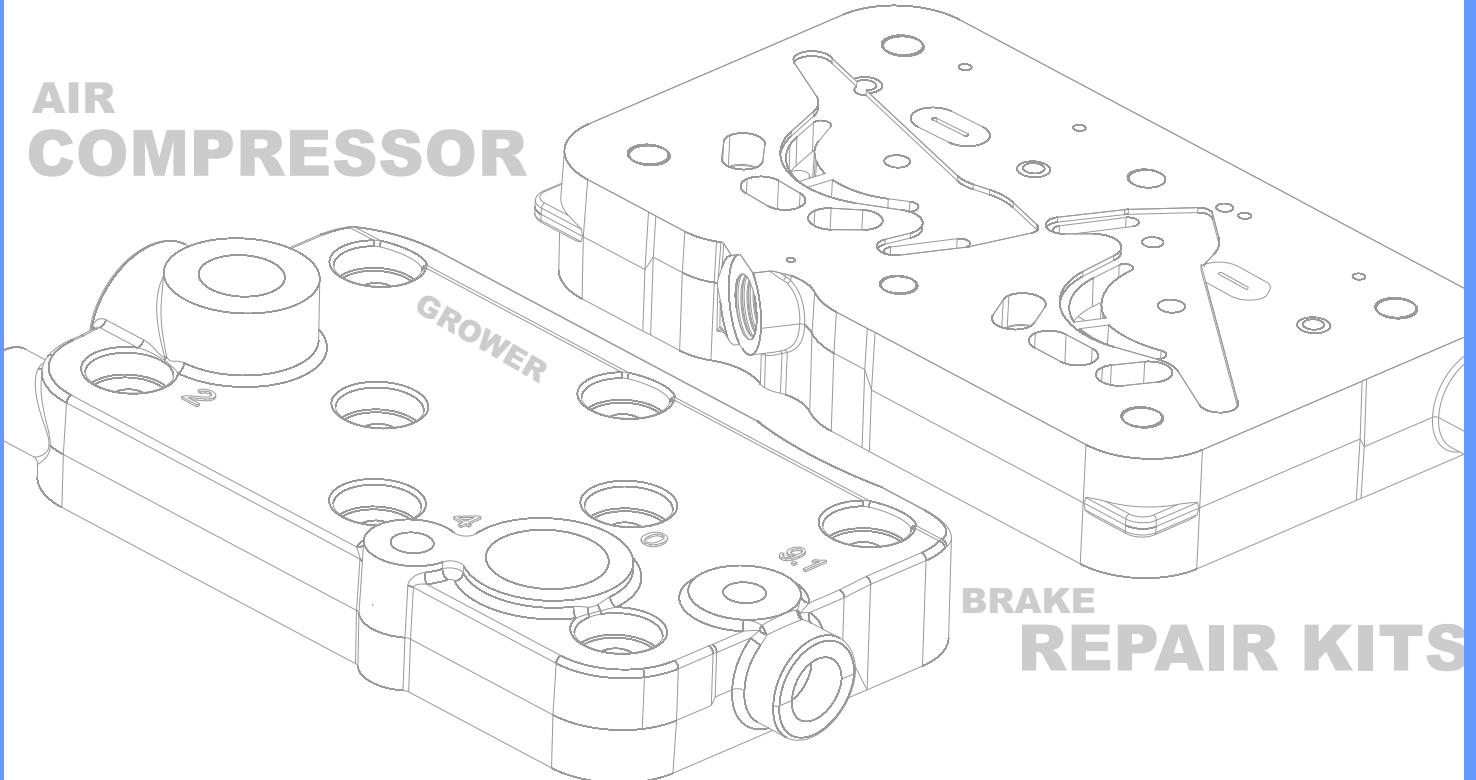

Kompresör Pleyt
Compressor Plate

560-088-102

AIR
COMPRESSOR