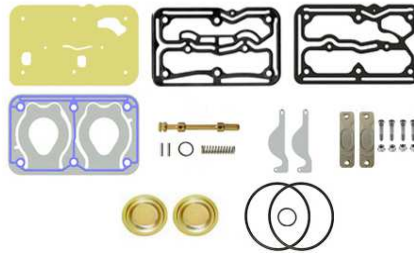

Compressor Repair Kit

001 130 2315
001 130 2815