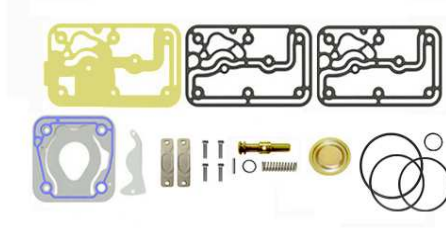

Compressor Repair Kit