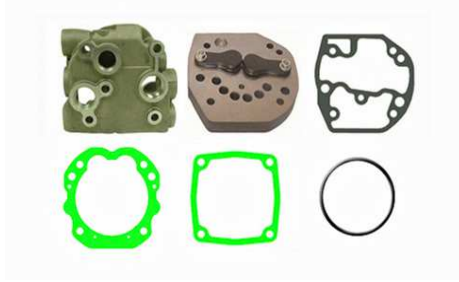

#### Cylinder Head Complete

447 130 0019