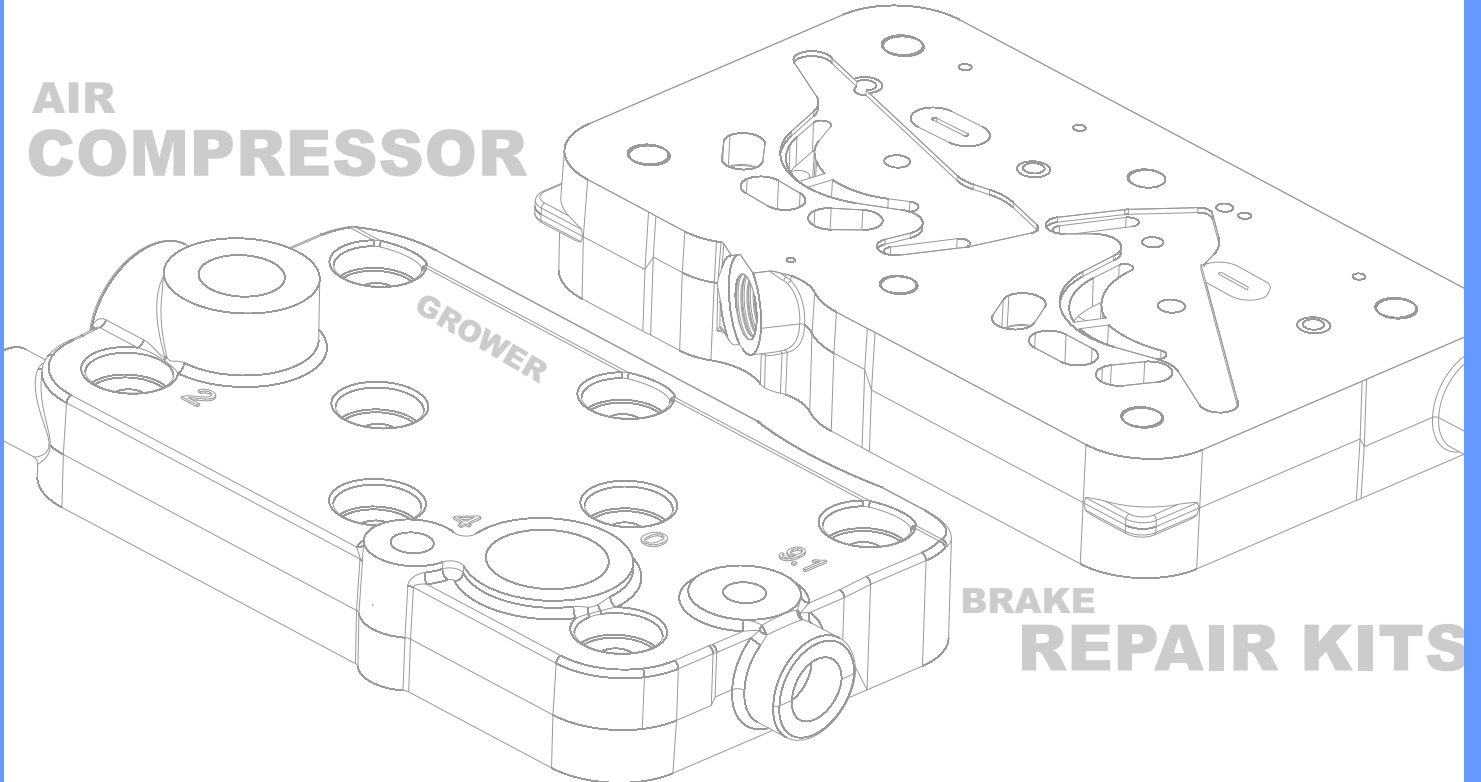

Kompresör Tamir Takımları
Compressor Repair Kits

Üst Kapak
Cylinder Head

550-090-104

Kompresör Pleyt
Compressor Plate

560-090-105

407 130 0219
407 130 0519

**AIR
COMPRESSOR**

**BRAKE
REPAIR KITS**