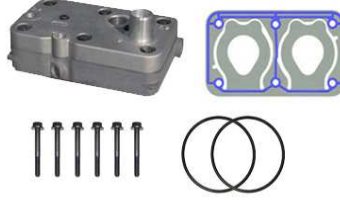

Cylinder Head Complete