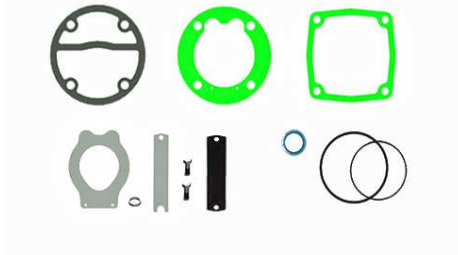

**Kompresör Tamir Takımları**  
**Compressor Repair Kits****085-5000-000**

90,00 mm

292,00 cc

0 352

OM 355  
OM 356001 131 5201  
411 034 501 0**Silindir Kapak Komple****085-5000-050****Cylinder Head Complete****Kompresör Tamir Takımı****085-5000-090****Compressor Repair Kit**000 130 1320  
411 034 500 2**Kompresör Tamir Takımı****085-5000-100****Compressor Repair Kit****Kompresör Conta Takımı****085-5000-110****Compressor Gasket Kit****Kompresör Conta Takımı****085-5000-200****Compressor Gasket Kit**