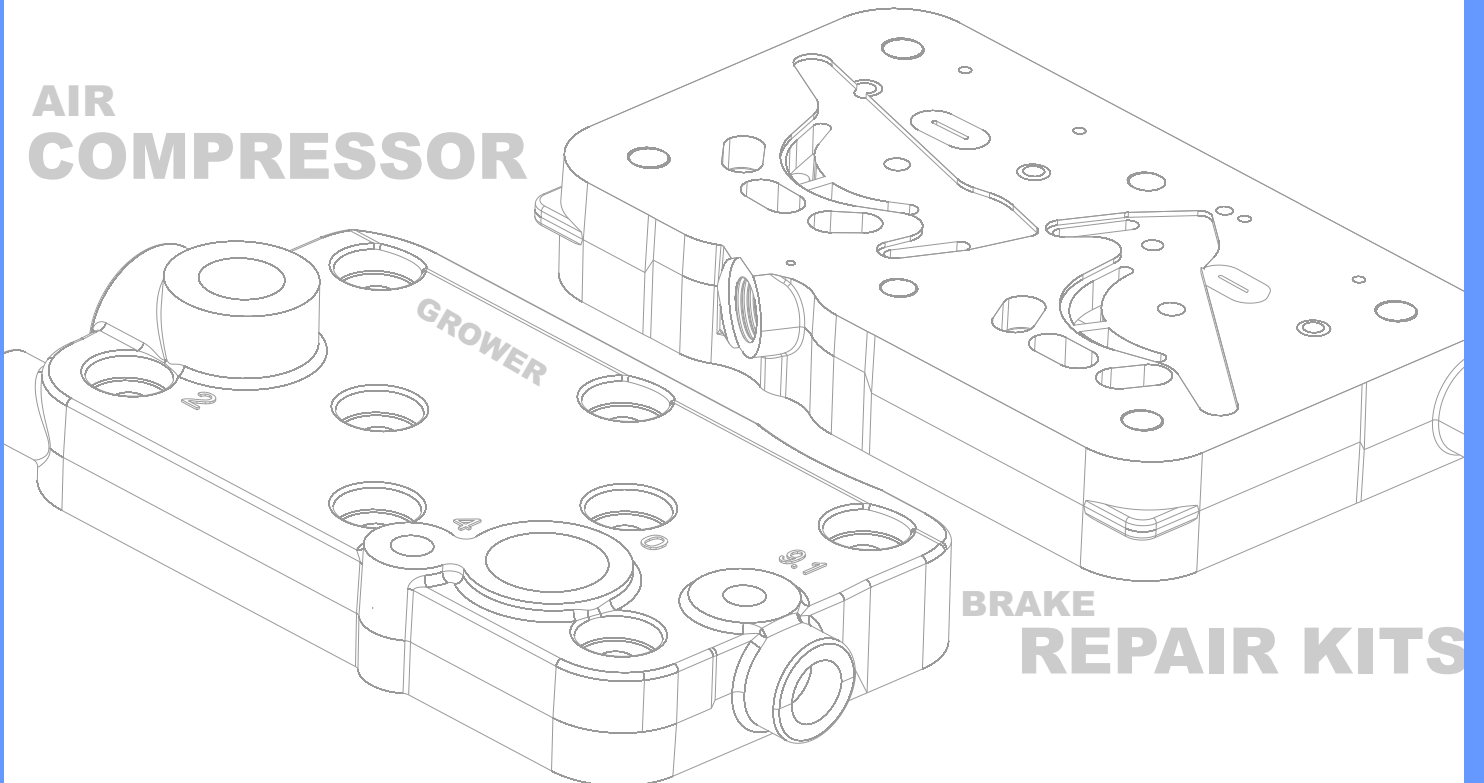

Kompresör Tamir Takımları
Compressor Repair Kits

Kompresör Pleyt Tamir
Compressor Plate Kit

570-075-101

Üst Kapak
Cylinder Head

550-075-101

000 131 2719

Kompresör Pleyt
Compressor Plate

560-075-101

1309555

81 541124 0007

AIR
COMPRESSOR

BRAKE
REPAIR KITS