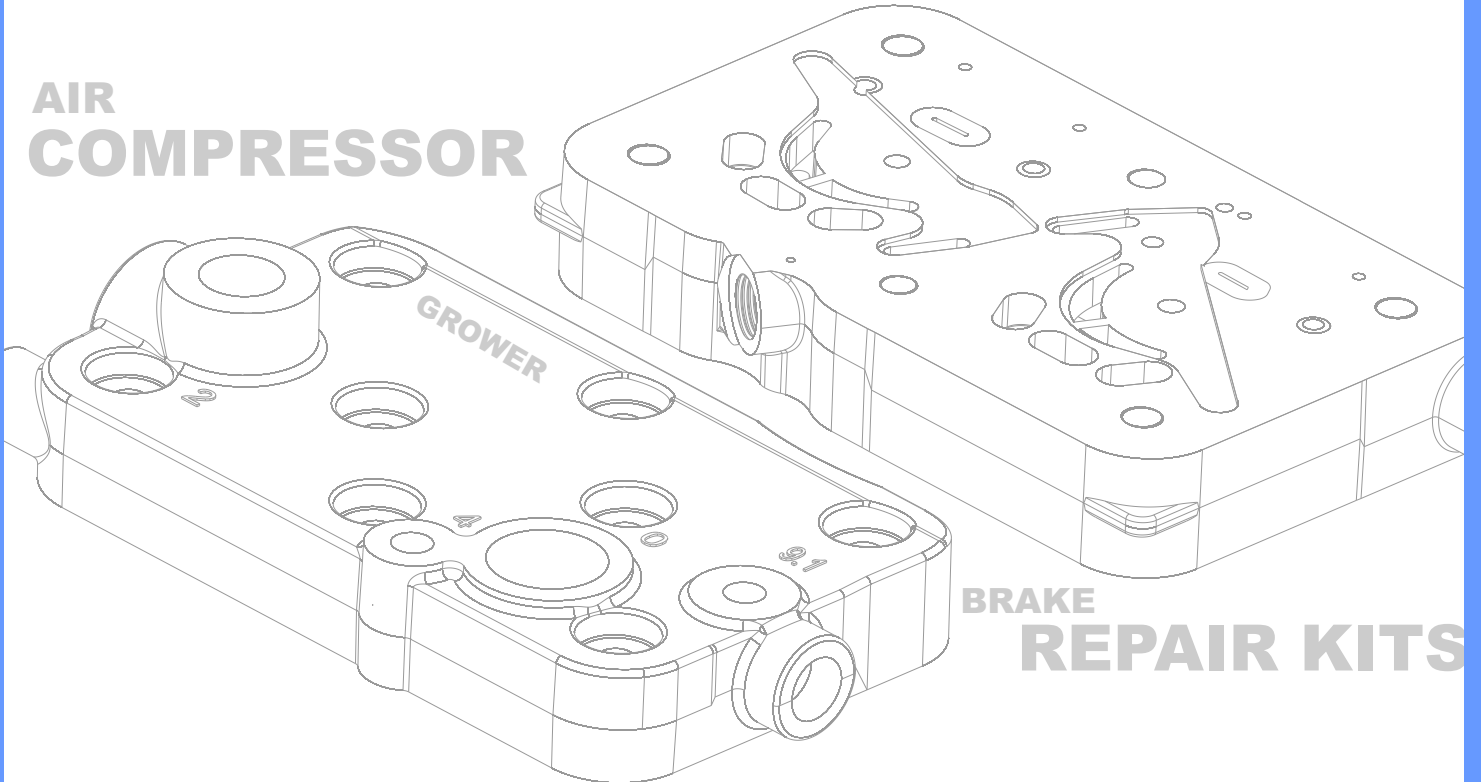

Kompresör Tamir Takımları
Compressor Repair Kits

Valf Takımı
Valve Kit

630-100-103

Üst Kapak
Cylinder Head

550-100-103

442 131 0519

Kompresör Pleyt
Compressor Plate

560-100-103

442 130 1020

AIR
COMPRESSOR

BRAKE
REPAIR KITS