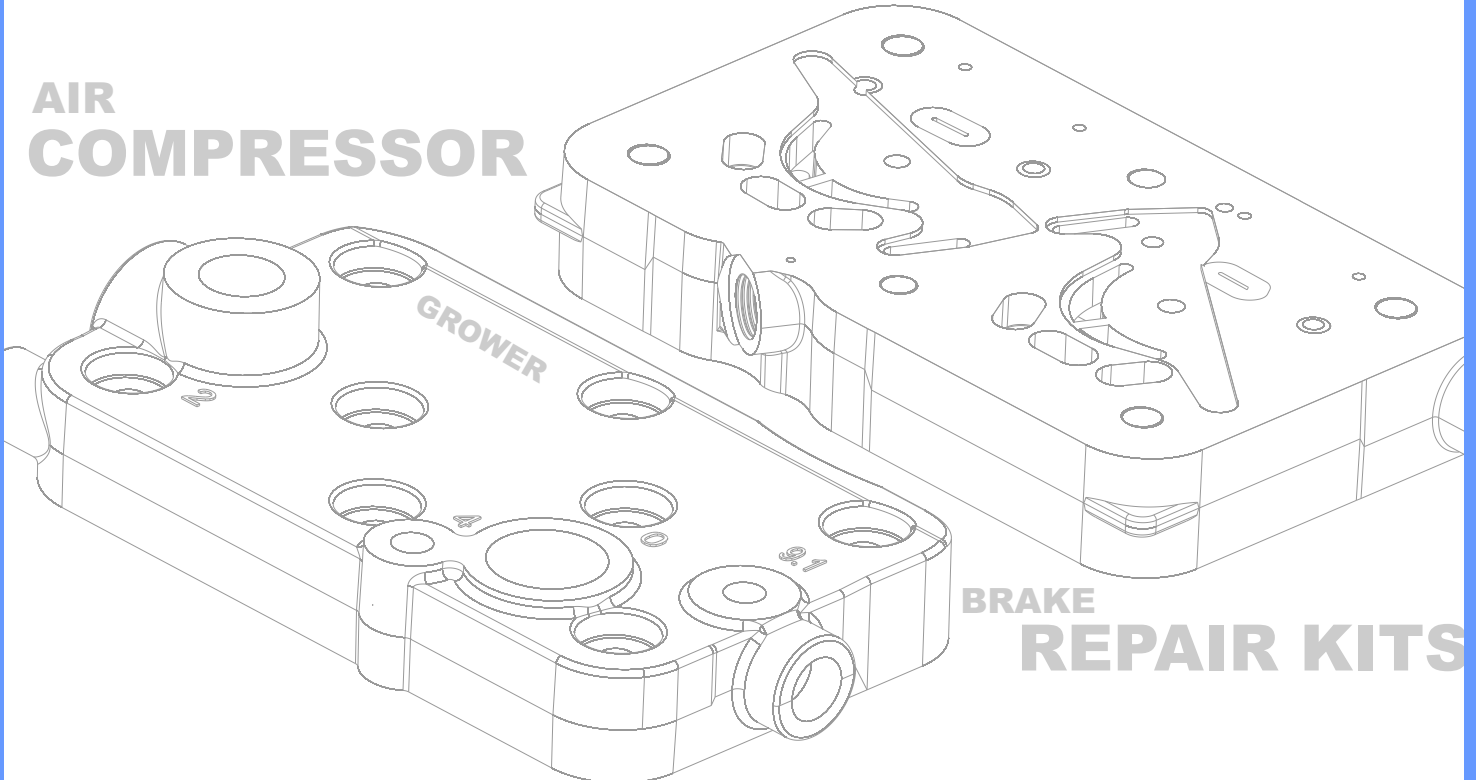

570-100-104

**Üst Kapak**  
*Cylinder Head*

550-100-106

5411300620

541 131 1219  
541 131 0919**Kompresör Pleyt**  
*Compressor Plate*

560-100-104

**AIR  
COMPRESSOR****BRAKE  
REPAIR KITS**

**Kompresör Tamir Takımları**  
**Compressor Repair Kits****081-5200-000**