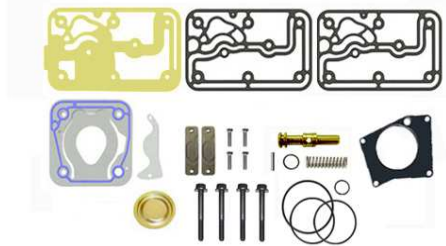

Compressor Repair Kit