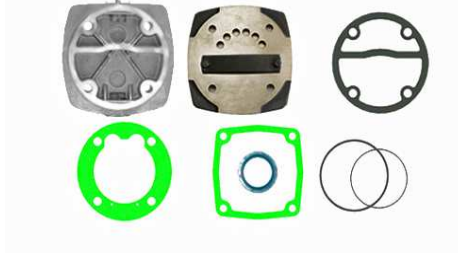

**Kompresör Tamir Takımları**  
**Compressor Repair Kits****085-5000-000**

90,00 mm

292,00 cc

0 352

OM 355  
OM 356001 131 5201  
411 034 501 0**Silindir Kapak Komple****085-5000-050****Cylinder Head Complete****Kompresör Tamir Takımı****085-5000-090****Compressor Repair Kit**000 130 1320  
411 034 500 2**Kompresör Tamir Takımı****085-5000-100****Compressor Repair Kit****Kompresör Conta Takımı****085-5000-110****Compressor Gasket Kit****Kompresör Conta Takımı****085-5000-200****Compressor Gasket Kit**