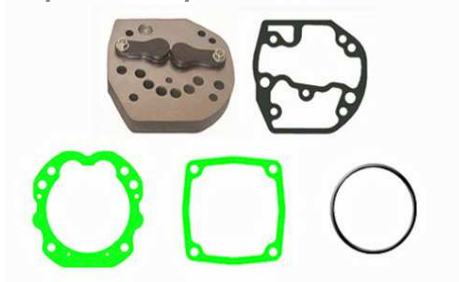

Compressor Repair Kit

442 130 0720

Kompresör Conta Takımı

087-5003-200