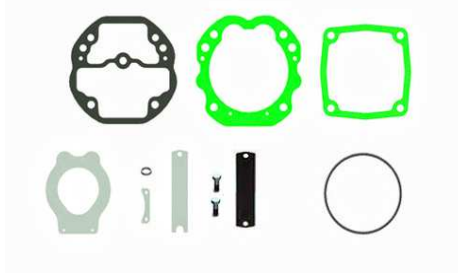

Kompresör Tamir Takımı

Compressor Repair Kit