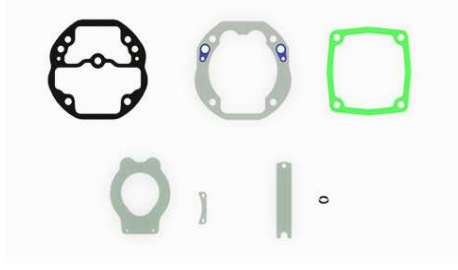

Compressor Gasket Kit