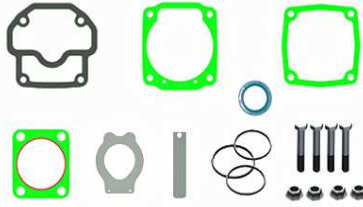

Compressor Repair Kit