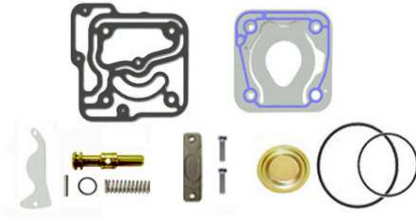

Compressor Gasket Kit