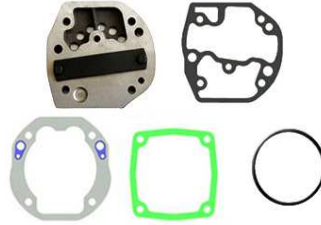

Compressor Repair Kit

442 130 0220