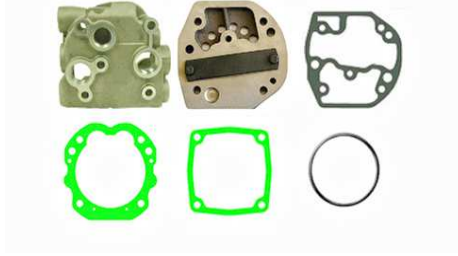

Cylinder Head Complete

407 130 0719