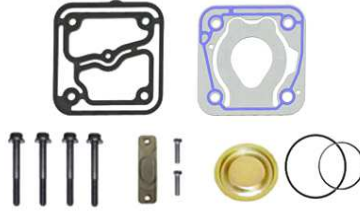

Compressor Repair Kit