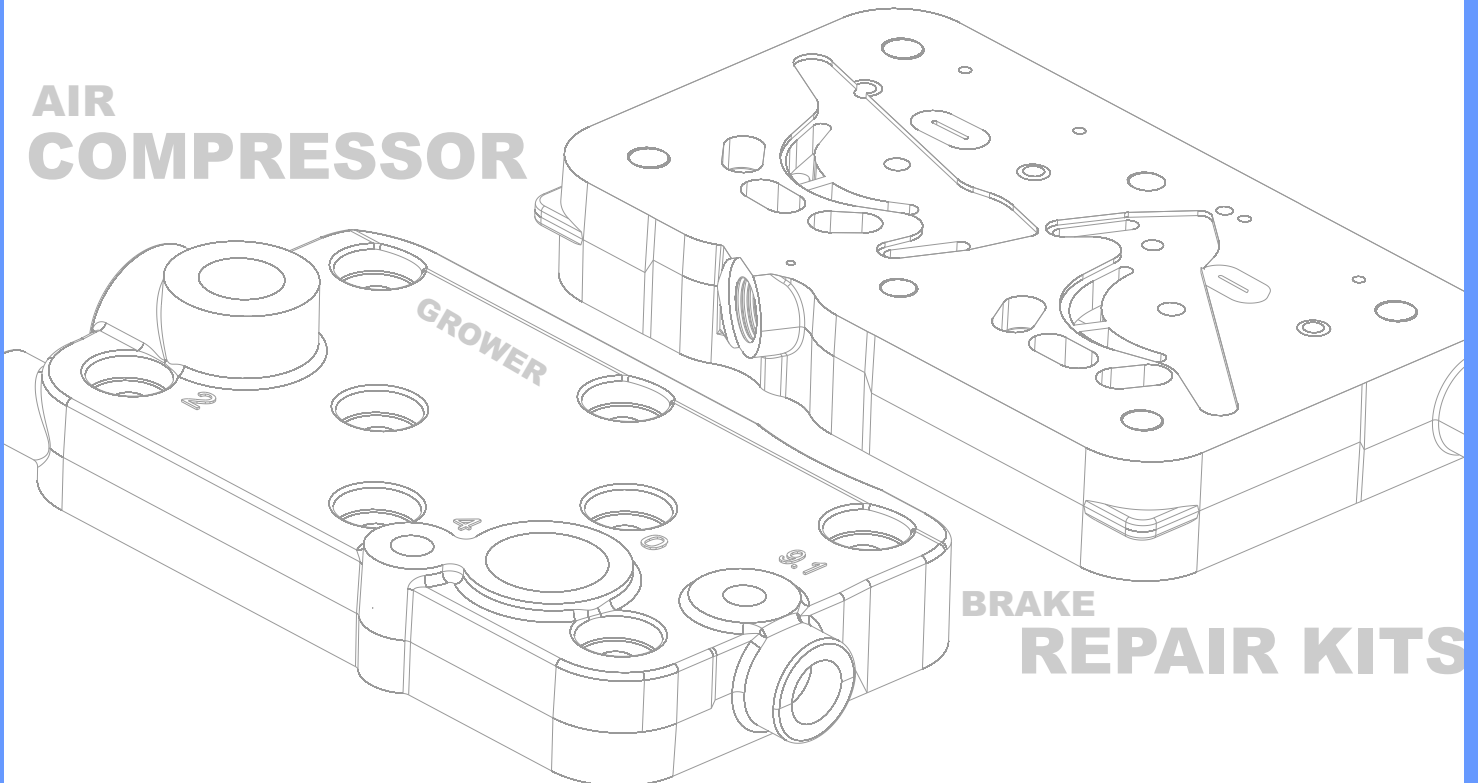

**AIR  
COMPRESSOR****BRAKE  
REPAIR KITS**

**Kompresör Tamir Takımları**  
**Compressor Repair Kits****087-5025-000**

94,00 mm

OM 352

352 130 0615

352 130 0315

352 130 0215

**Silindir Kapak Komple****087-5025-050*****Cylinder Head Complete*****Kompresör Tamir Takımı****087-5025-100*****Compressor Repair Kit*****Üst Kapak****550-094-101*****Cylinder Head***