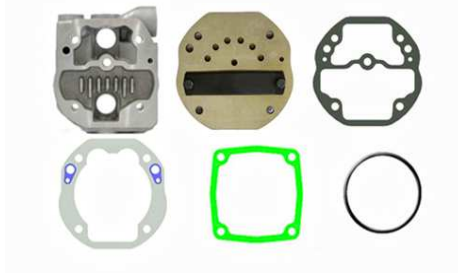

#### Cylinder Head Complete

000 130 2419

000 130 2619

000 130 2519