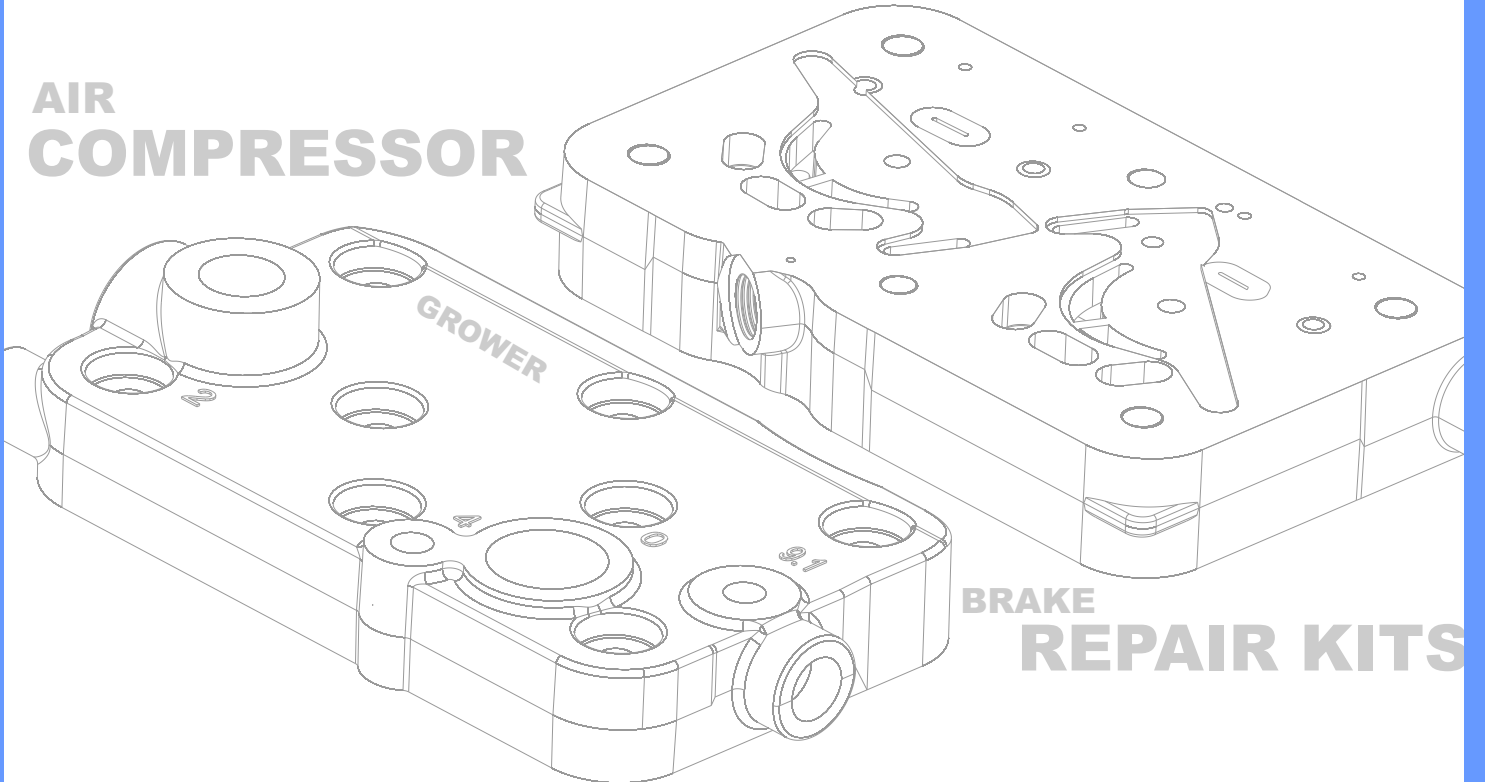

**Kompresör Tamir Takımları**  
**Compressor Repair Kits****Valf Takımı**  
*Valve Kit***630-085-105****Üst Kapak**  
*Cylinder Head***550-085-103**

000 131 2121

**Kompresör Pleyt**  
*Compressor Plate***560-085-104****Tapa**  
*Cover***099-5860****AIR**  
**COMPRESSOR****BRAKE**  
**REPAIR KITS**