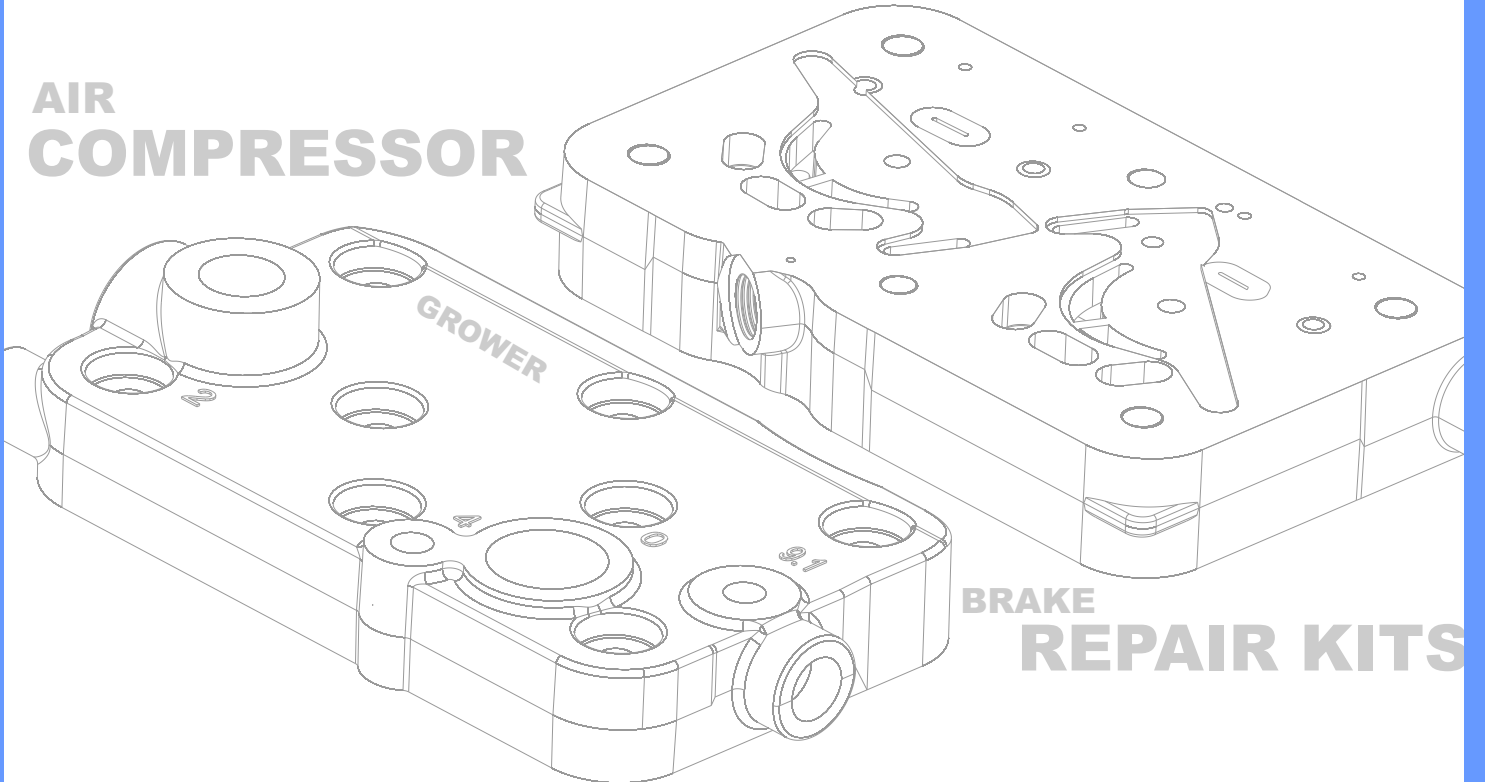

Kompresör Tamir Takımları
Compressor Repair Kits

Valf Takımı
Valve Kit

630-085-108

Üst Kapak
Cylinder Head

550-085-101

911 553 651 2

Kompresör Pleyt
Compressor Plate

560-085-108

Tapa
Cover

099-5860

AIR
COMPRESSOR