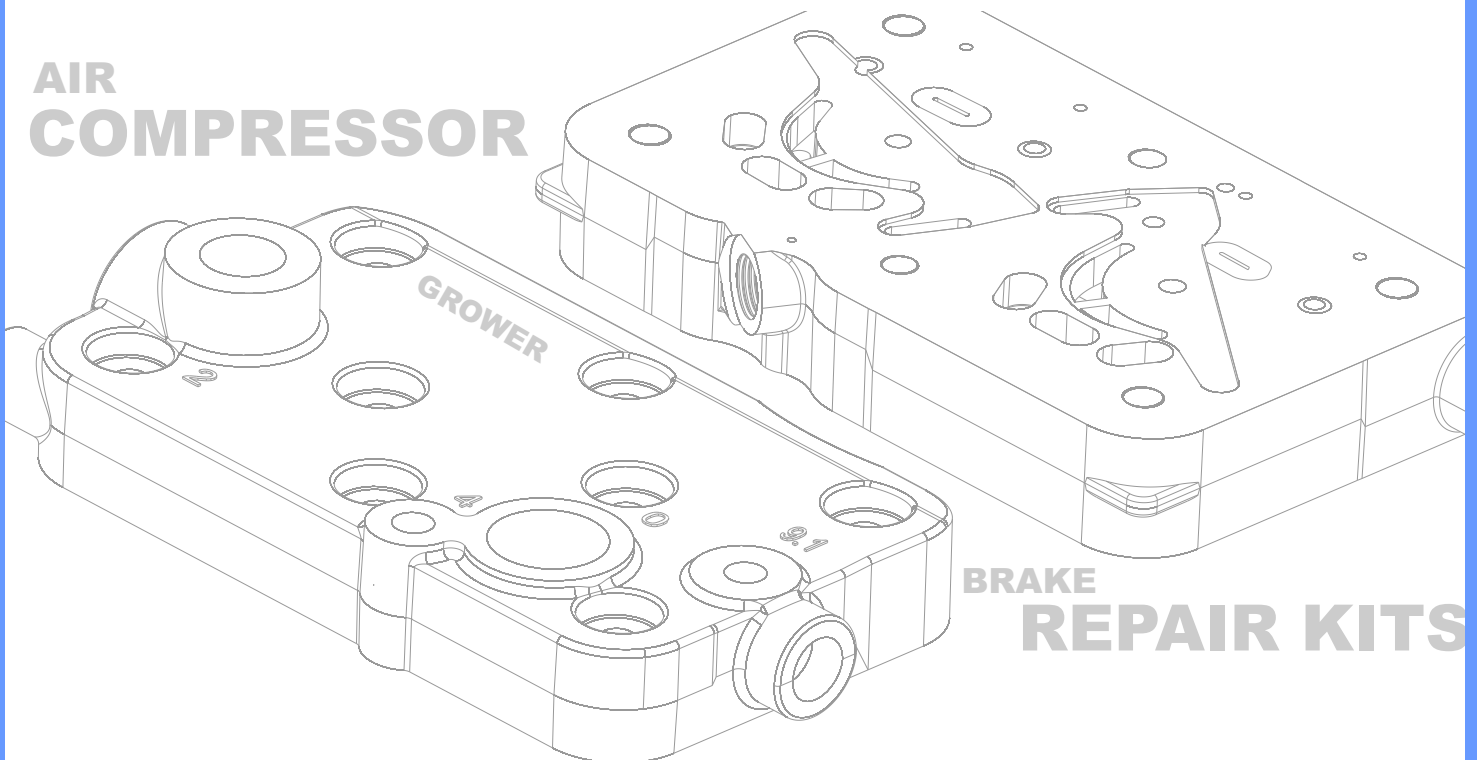

Kompresör Tamir Takımları
Compressor Repair Kits

Kompresör Conta Takımı
Compressor Gasket Kit

094-5021-210

Valf Takımı
Valve Kit

630-085-106

Üst Kapak
Cylinder Head

550-085-105

Kompresör Pleyt
Compressor Plate

560-085-107

Ara Pleyt
Middle Plate

580-085-103

Tapa
Cover

099-5860

AIR
COMPRESSOR

BRAKE
REPAIR KITS