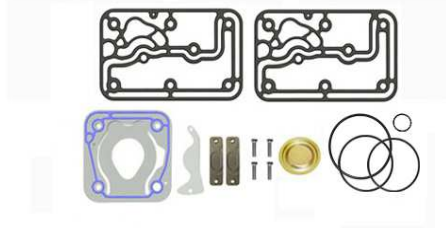

Compressor Gasket Kit