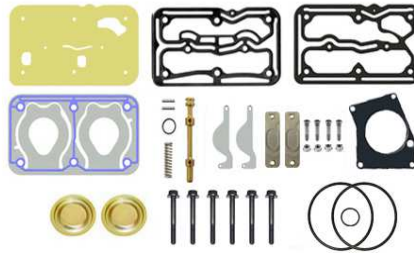

Compressor Repair Kit