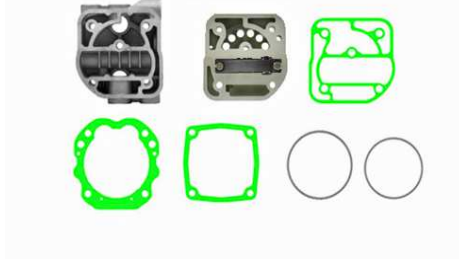

90,00 mm

292,00 cc

MB 407

407 130 0115

**Silindir Kapak Komple****087-5002-050****Cylinder Head Complete****Kompresör Tamir Takımı****087-5002-090****Compressor Repair Kit**81 54124 6025  
1880570061**Kompresör Conta Takımı****087-5002-200****Compressor Gasket Kit****Valf Takımı****630-088-101****Valve Kit****Kompresör Pleyt Tamir Takımı****570-088-101****Compressor Plate Kit**