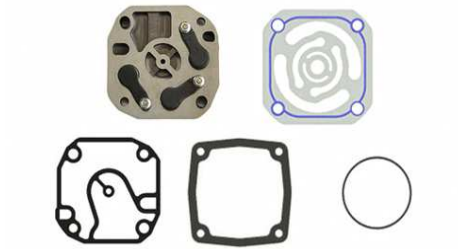

Compressor Repair Kit

442 130 1120