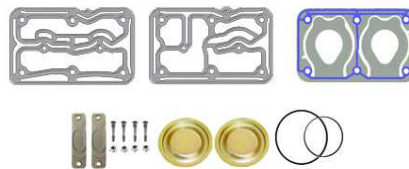

Kompresör Conta Takımı

Compressor Gasket Kit