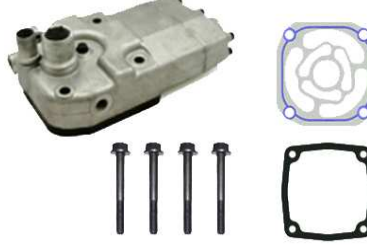

#### Cylinder Head Complete

084-5003-050

541 130 3619

541 130 3519