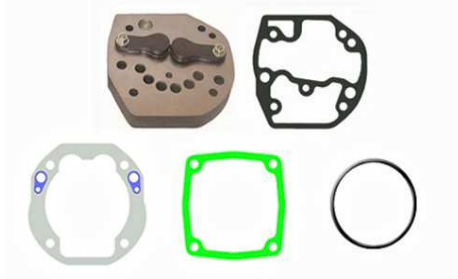

Compressor Repair Kit

Kompresör Conta Takımı

087-5004-200