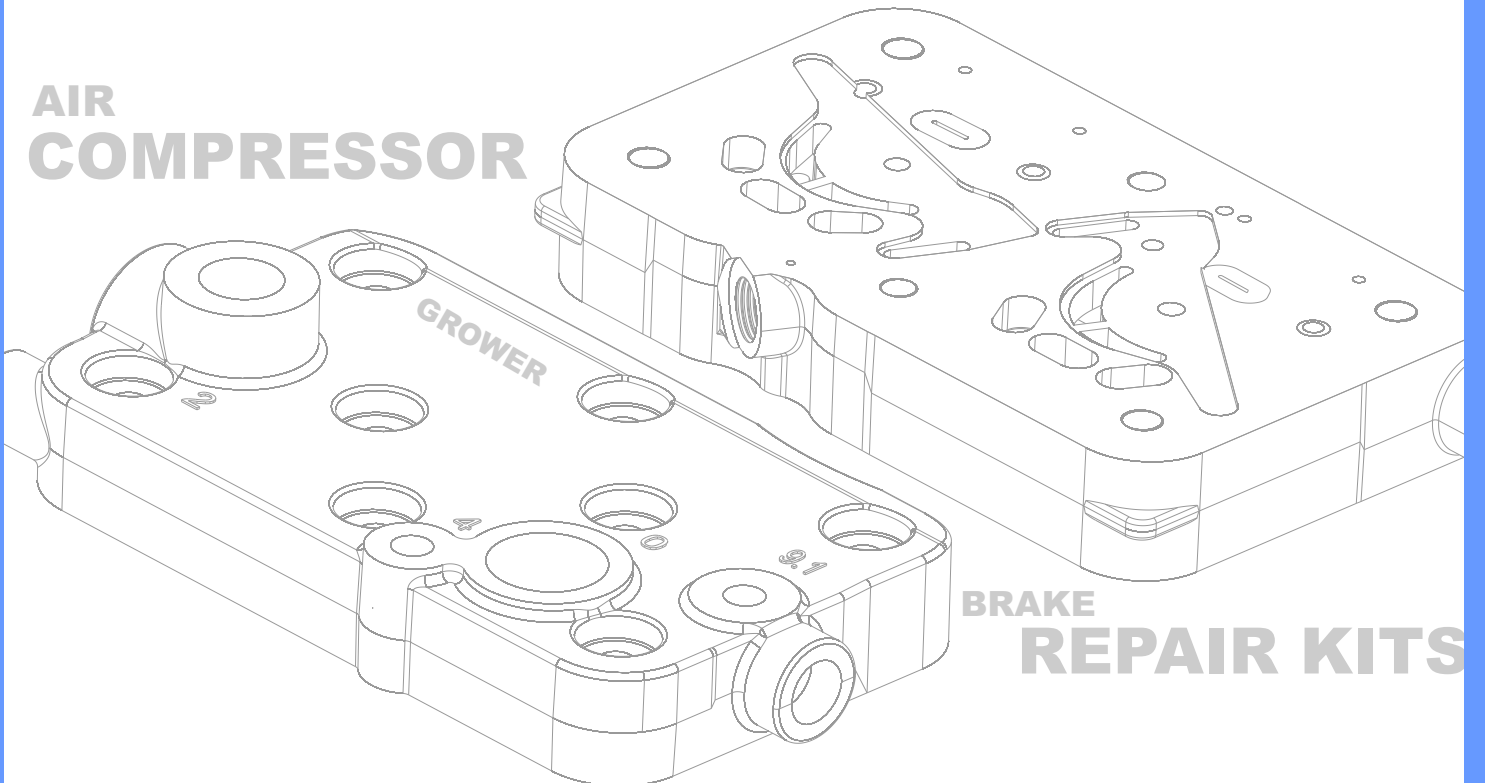

Kompresör Tamir Takımları
Compressor Repair Kits

Valf Takımı
Valve Kit

630-085-106

Üst Kapak
Cylinder Head

550-085-101

911 553 651 2

Kompresör Pleyt
Compressor Plate

560-085-108

Tapa
Cover

099-5860

AIR
COMPRESSOR

BRAKE
REPAIR KITS