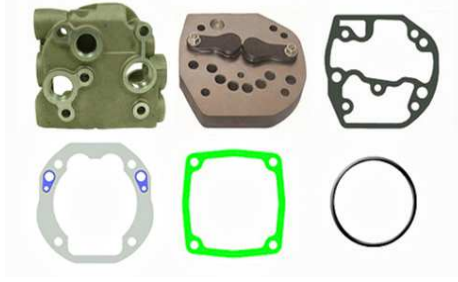

#### Cylinder Head Complete

442 130 0720