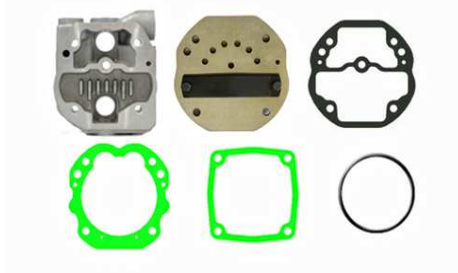

#### Cylinder Head Complete

**087-5011-050**

000 130 2619

000 130 2419

000 130 2519

411 033 801 2