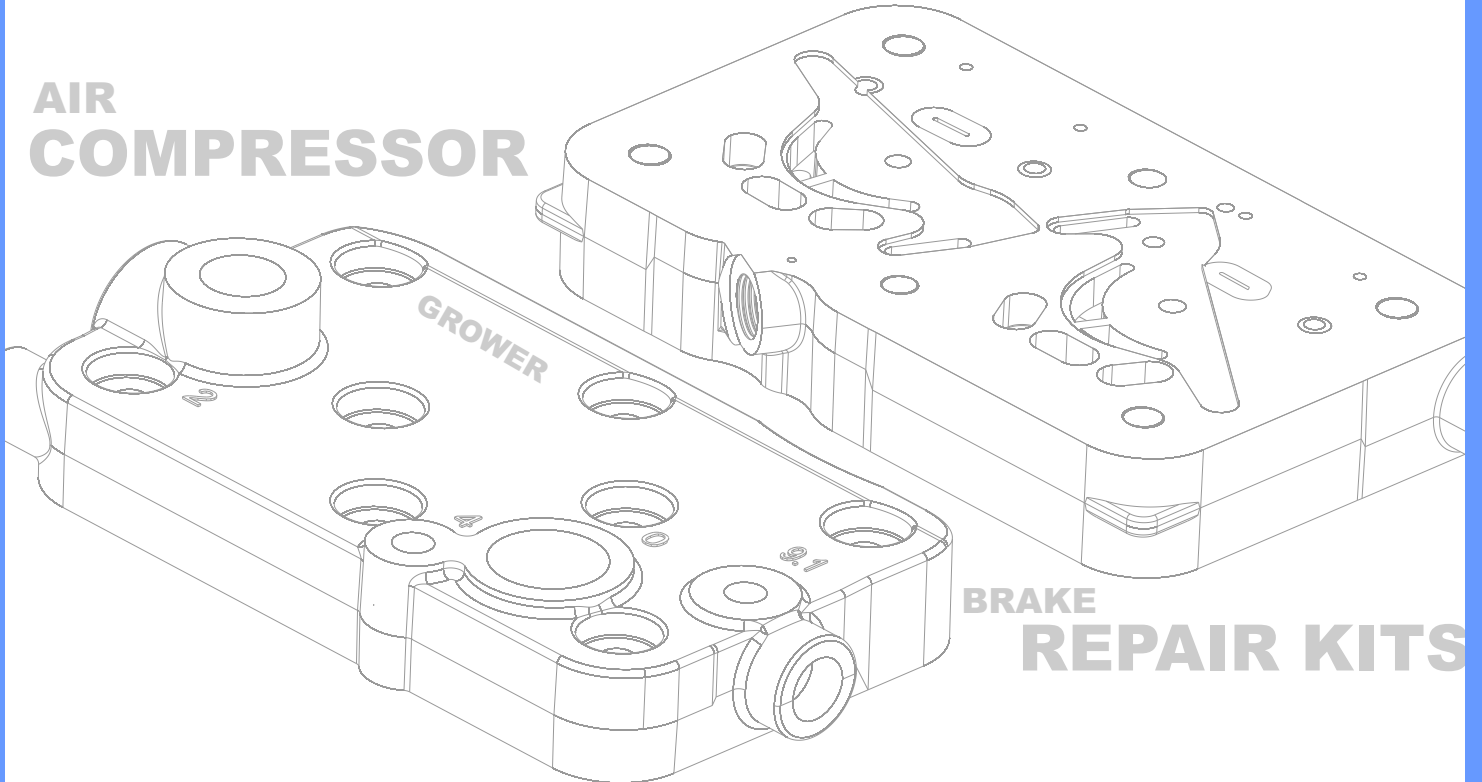

Kompresör Tamir Takımları
Compressor Repair Kits

Üst Kapak
Cylinder Head

550-090-104

Kompresör Pleyt
Compressor Plate

560-090-106

407 130 0219
407 130 0519

**AIR
COMPRESSOR**

**BRAKE
REPAIR KITS**

Our parts are not original but perfectly interchangeable with the O.E.M one All original equipment manufactures names,numbers,symbols and descriptions in this catalogue are for reference purposes only.

www.aybeyconta.com - wwwgrower-gasket.com
info@aybeyconta.com