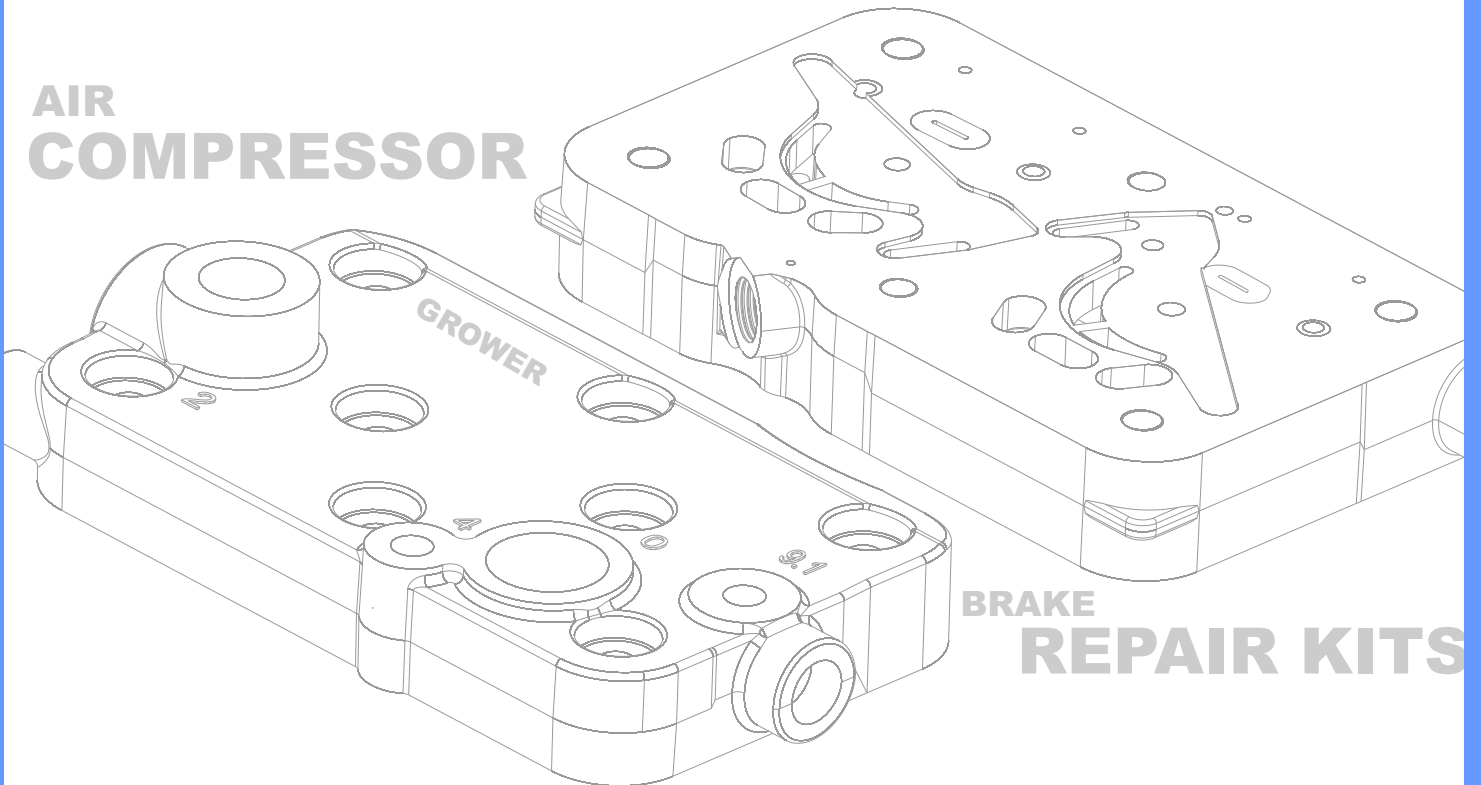

**AIR
COMPRESSOR**

**BRAKE
REPAIR KITS**