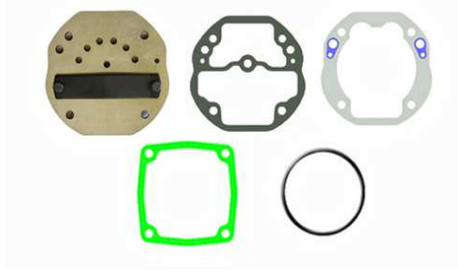

Compressor Repair Kit