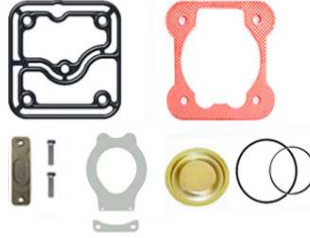

Compressor Repair Kit