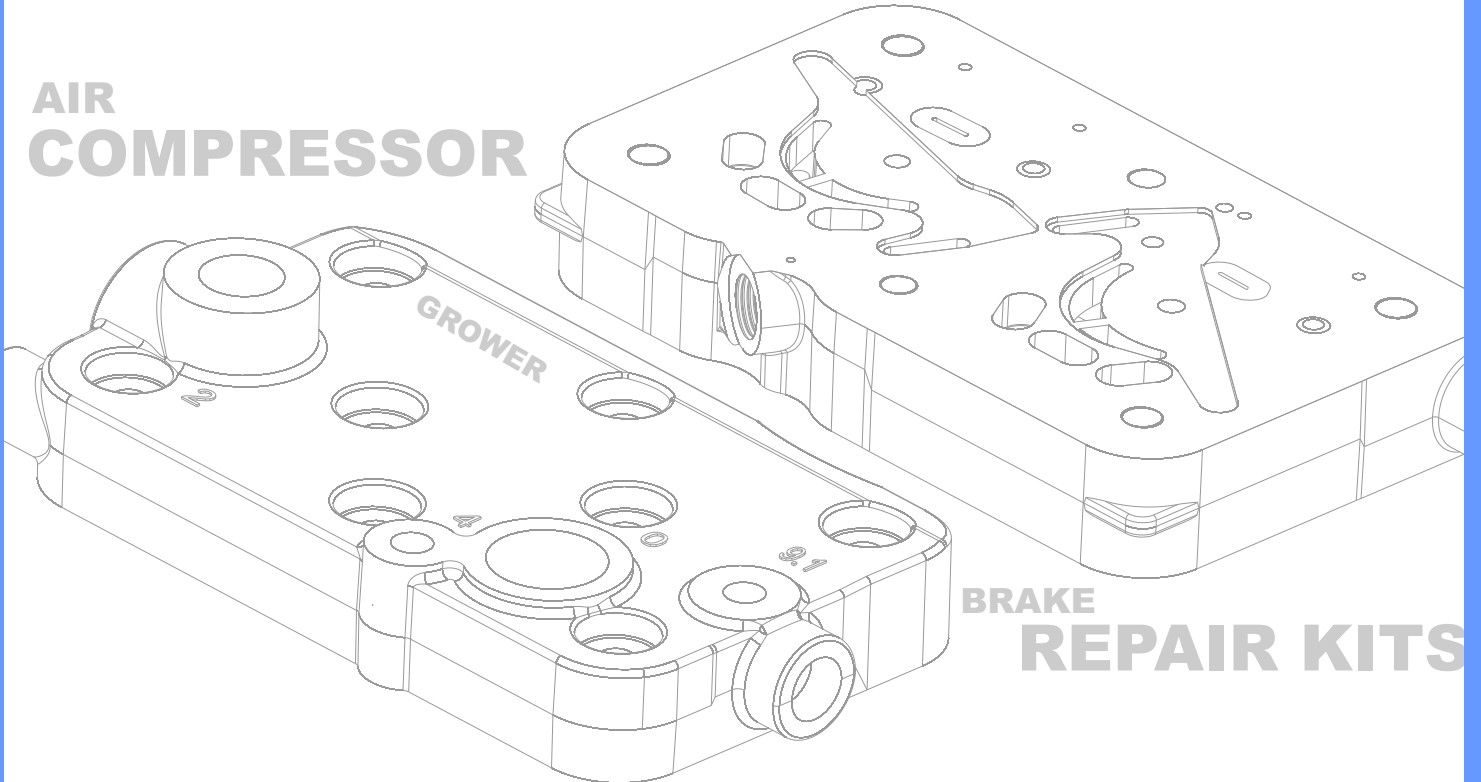

**Compressor Gasket Kit****Kompresör Conta Takımı**

094-5004-210

**Compressor Gasket Kit**

Kompresör Tamir Takımları  
Compressor Repair KitsValf Takımı  
*Valve Kit*

630-085-105

Tapa  
*Cover*

099-5860

**AIR  
COMPRESSOR****BRAKE  
REPAIR KITS**