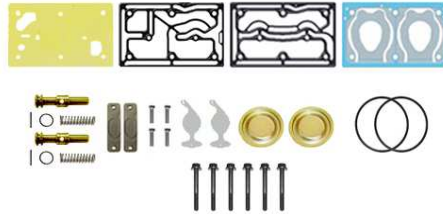

Compressor Repair Kit