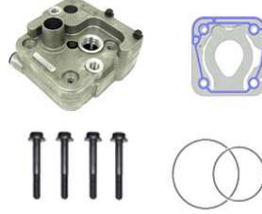

Cylinder Head Complete

412 352 801 2
000 131 5419