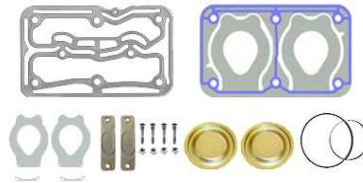

Compressor Gasket Kit