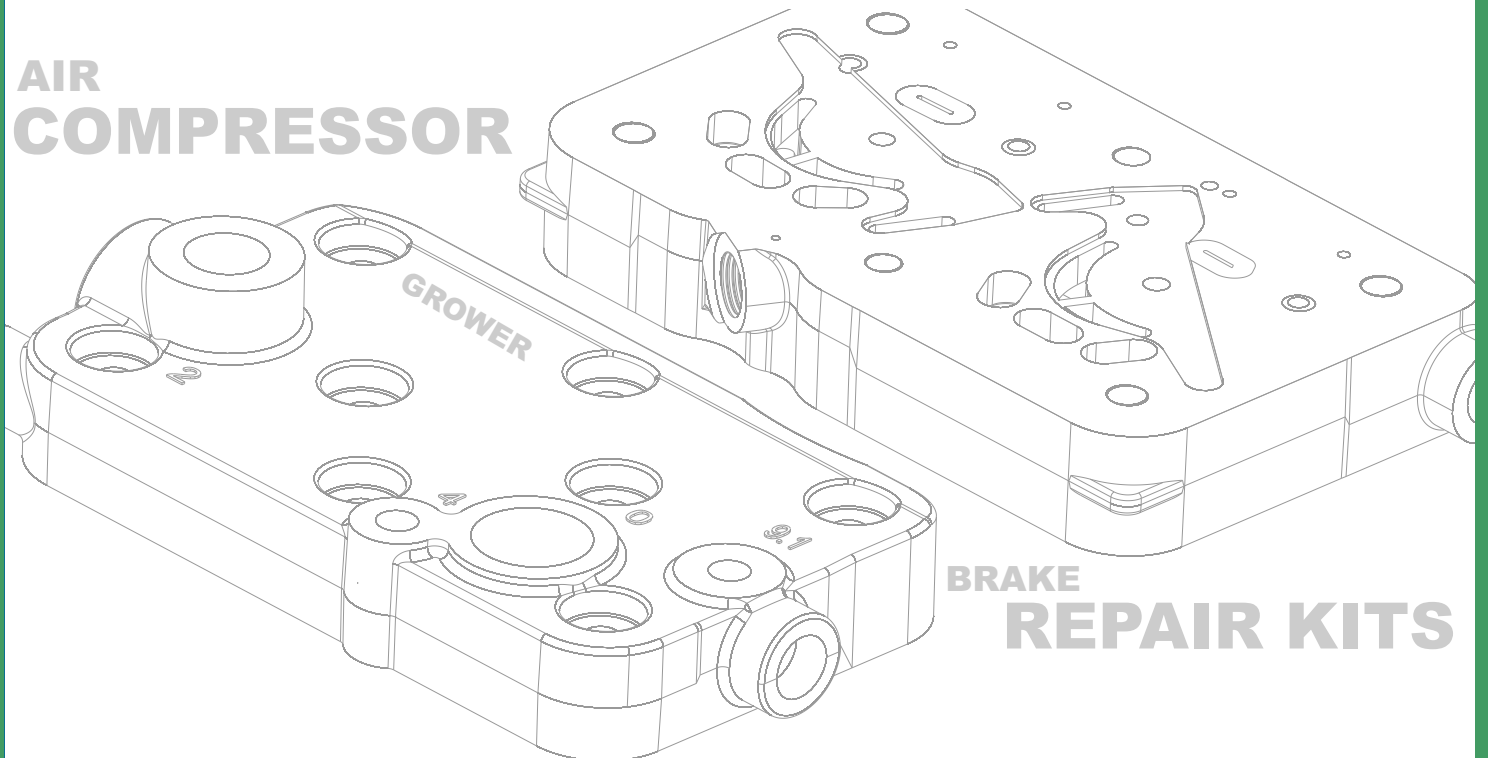

Ara Pleyt
Middle Plate

580-075-101

412 442 651 5

AIR
COMPRESSOR