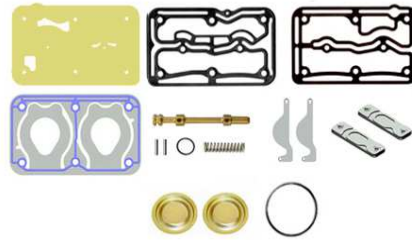

412 704 001 0
412 704 004 0
412 704 005 0
412 704 008 0
7420569224

Silindir Kapak Komple

123-5007-050

Cylinder Head Complete

412 704 925 2

Kompresör Tamir Takımı

123-5007-100

Compressor Repair Kit