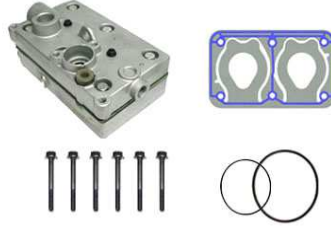

Kompresör Tamir Takımı

123-5010-211

Compressor Gasket Kit

Valf Takımı

630-070-103

Valve Kit

**AIR
COMPRESSOR**

**BRAKE
REPAIR KITS**

Kompresör Tamir Takımları Compressor Repair Kits

123-5009-000

704,00 cc

480

412 704 007 0
412 704 013 0
412 704 016 0

Silindir Kapak Komple

123-5009-050

Cylinder Head Complete