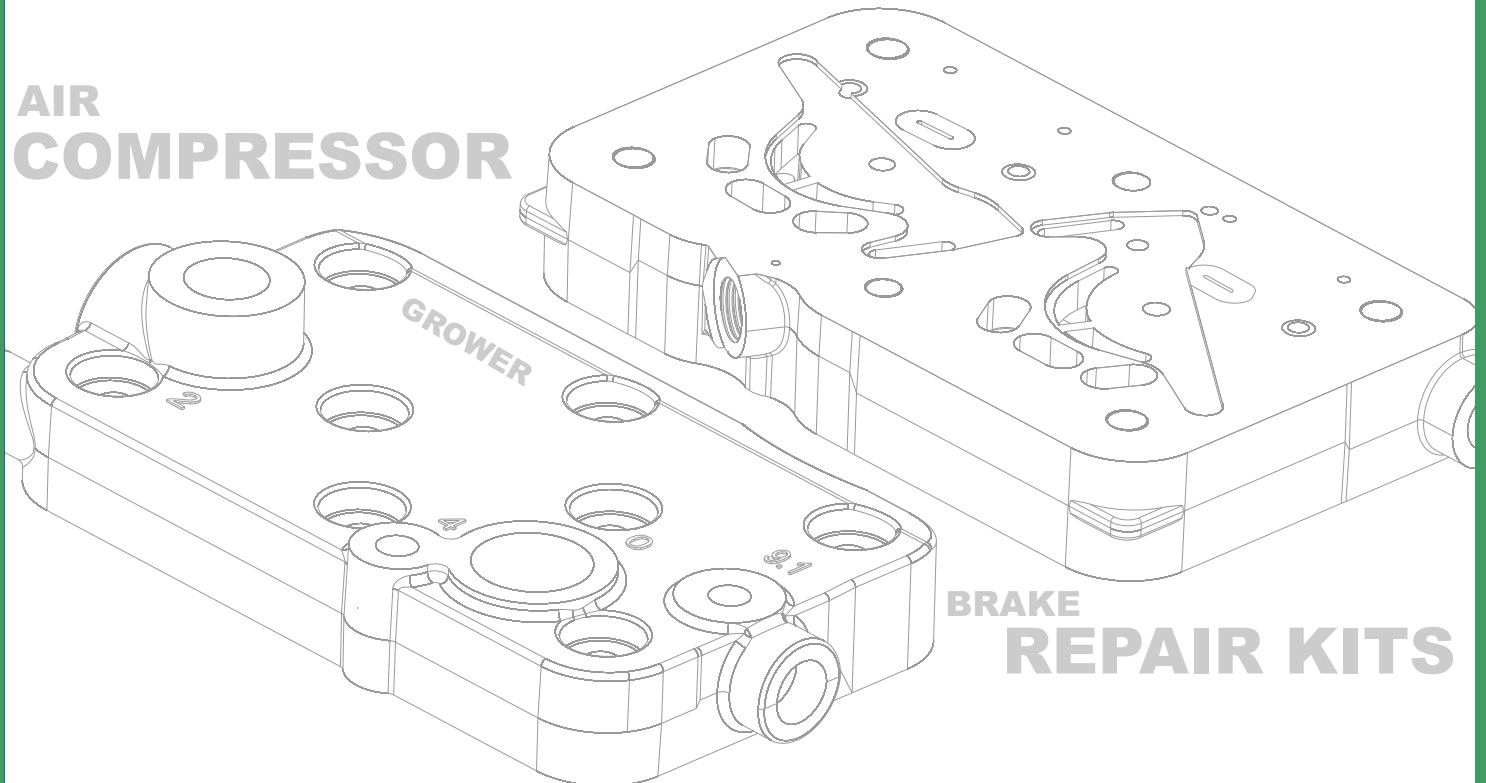

Ara Pleyt
Middle Plate

580-078-101

AIR
COMPRESSOR