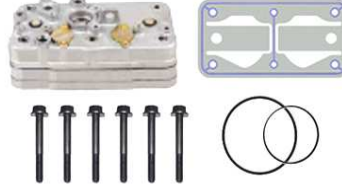

123-5008-000

92,00 mm

720,00 cc

B7

LK4944
LK4954
85003885
85009885
7421098922
7485003045

Silindir Kapak Komple

Cylinder Head Complete

123-5008-050