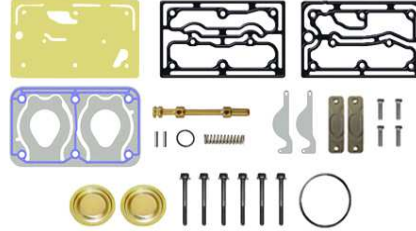

412 704 935 2

Kompresör Tamir Takımı

123-5009-100

Compressor Repair Kit

Kompresör Tamir Takımı

123-5009-130

Compressor Repair Kit

Kompresör Conta Takımı

123-5009-200

Compressor Gasket Kit

412 704 936 2

Kompresör Conta Takımı

123-5009-201

Compressor Gasket Kit

412 704 936 2

Kompresör Tamir Takımları
Compressor Repair Kits**Kompresör Conta Takımı**
*Compressor Gasket Kit***123-5009-210****Valf Takımı**
*Valve Kit***630-085-101****Subap Takımı**
*Valve Kit***610-085-101**