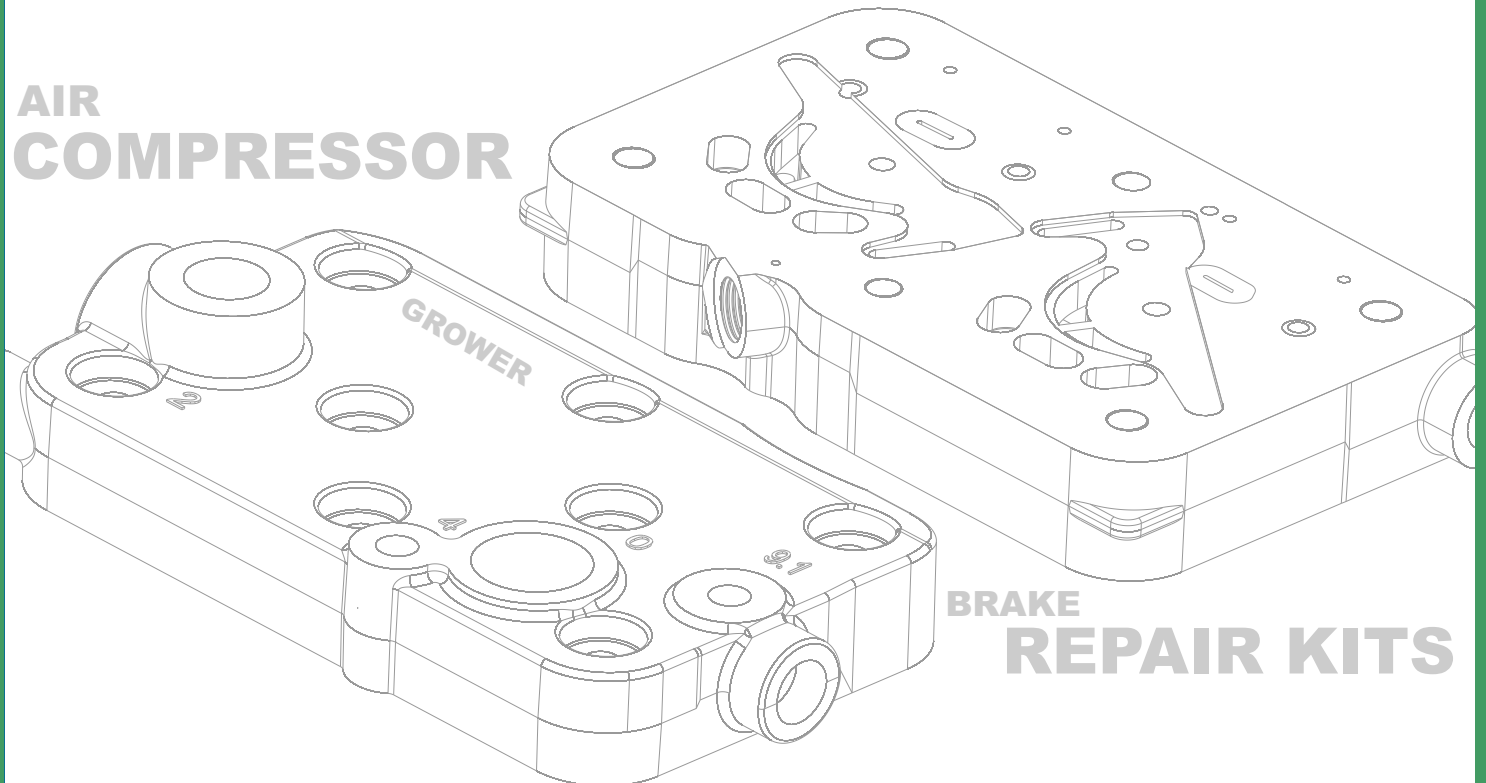

Valve Kit

270879

Kompresör Tamir Takımları
Compressor Repair Kits**Kompresör Pleyt Tamir**
Compressor Plate Kit**570-078-101**

5001836883

**Üst Kapak****Cylinder Head****550-078-101**

5001867712

**Kompresör Pleyt**
Compressor Plate**560-078-101****Ara Pleyt****Middle Plate****580-078-101****AIR**
COMPRESSOR**BRAKE**
REPAIR KITS