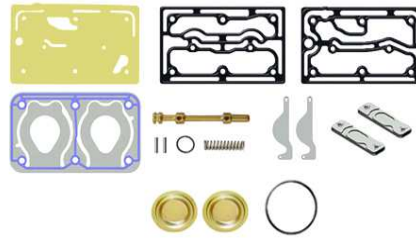

Compressor Repair Kit