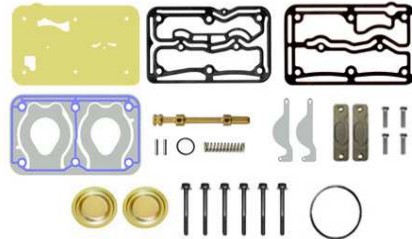

Compressor Repair Kit