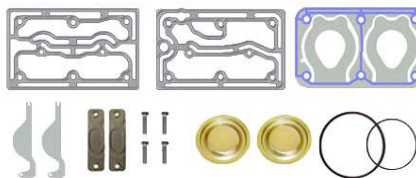

123-5009-200

Compressor Gasket Kit

412 704 936 2

Kompresör Conta Takımı

123-5009-201

Compressor Gasket Kit

412 704 936 2

Kompresör Tamir Takımları
Compressor Repair Kits**Kompresör Conta Takımı**
*Compressor Gasket Kit***123-5009-210****Valf Takımı**
*Valve Kit***630-085-101****Subap Takımı**
*Valve Kit***610-085-101**