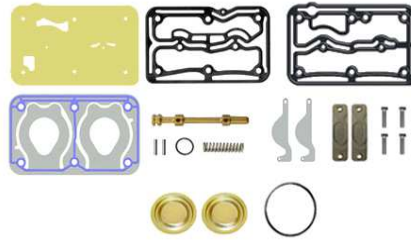

Compressor Repair Kit