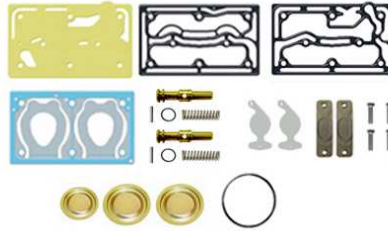

Silindir Kapak Komple

123-5004-050

Cylinder Head Complete

742 077 4299
742 131 8075
412 704 940 2
412 704 937 2

Kompresör Tamir Takımı

123-5004-100

Compressor Repair Kit

Kompresör Tamir Takımı