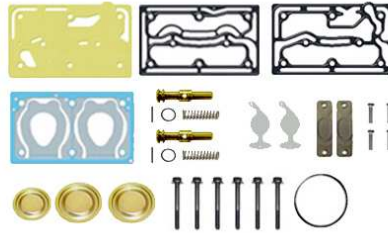

Compressor Repair Kit