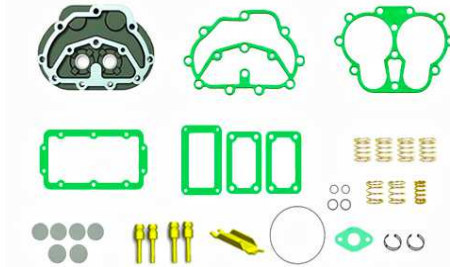

Compressor Repair Kit