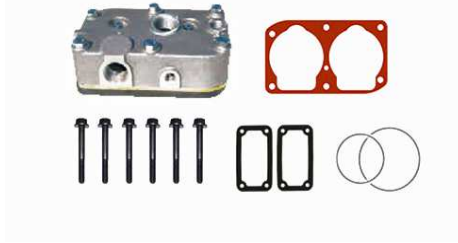

Kompresör Tamir Takımları Compressor Repair Kits

101-5102-000

440,00 cc

P,G,R 93
R 93
R 113
R 143

1303226
571183
13819
LP4814
1303227
571184
LP4815

Silindir Kapak Komple

101-5102-050

Cylinder Head Complete