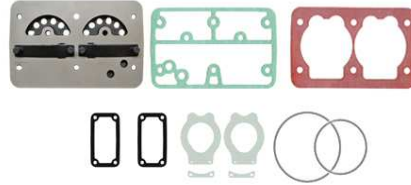

Compressor Repair Kit