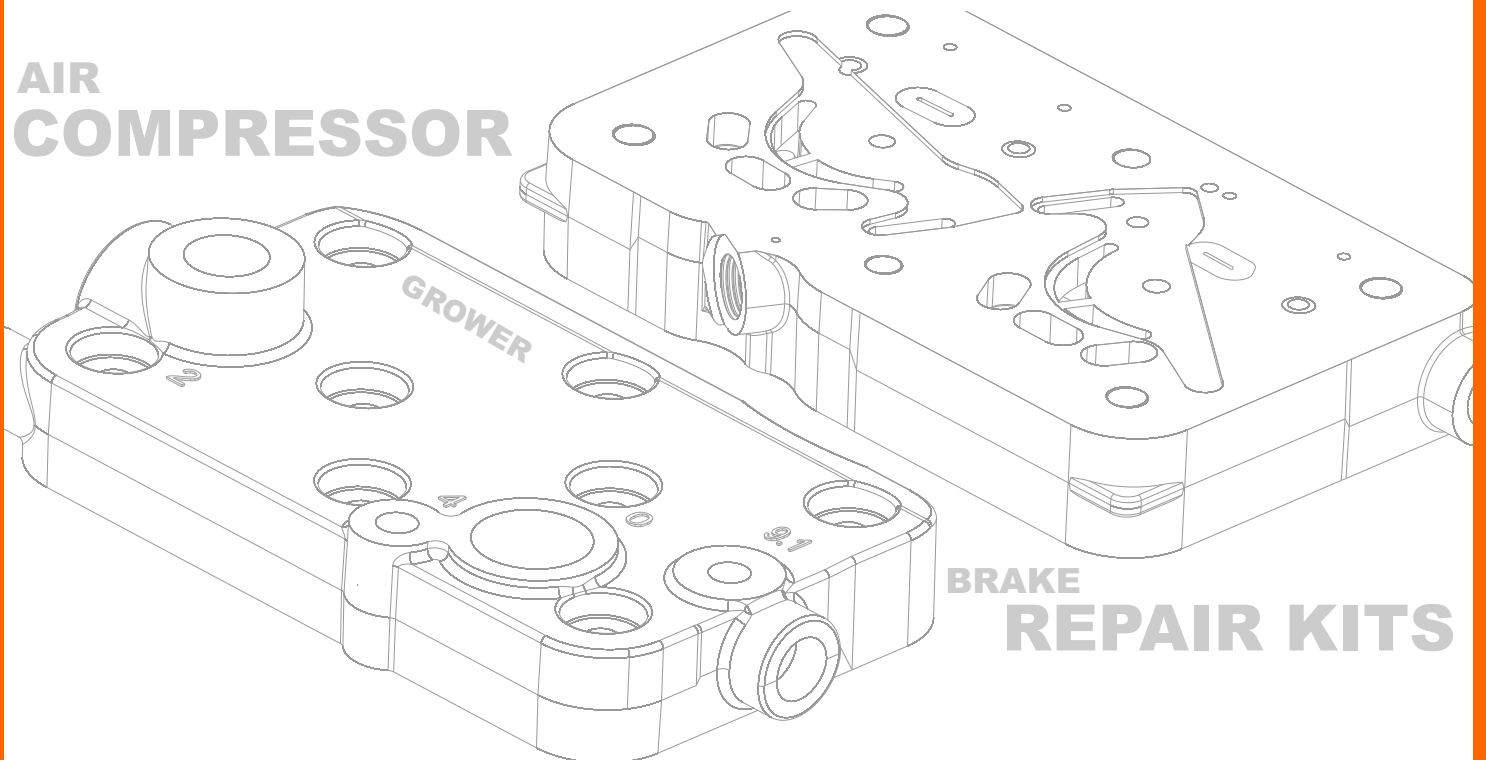

**Kompresör Pleyt**
Compressor Plate

560-088-105

Ara Pleyt
Middle Plate

580-088-101

1361262

**AIR
COMPRESSOR****BRAKE
REPAIR KITS**

Kompresör Tamir Takımları
Compressor Repair Kits

101-5104-000