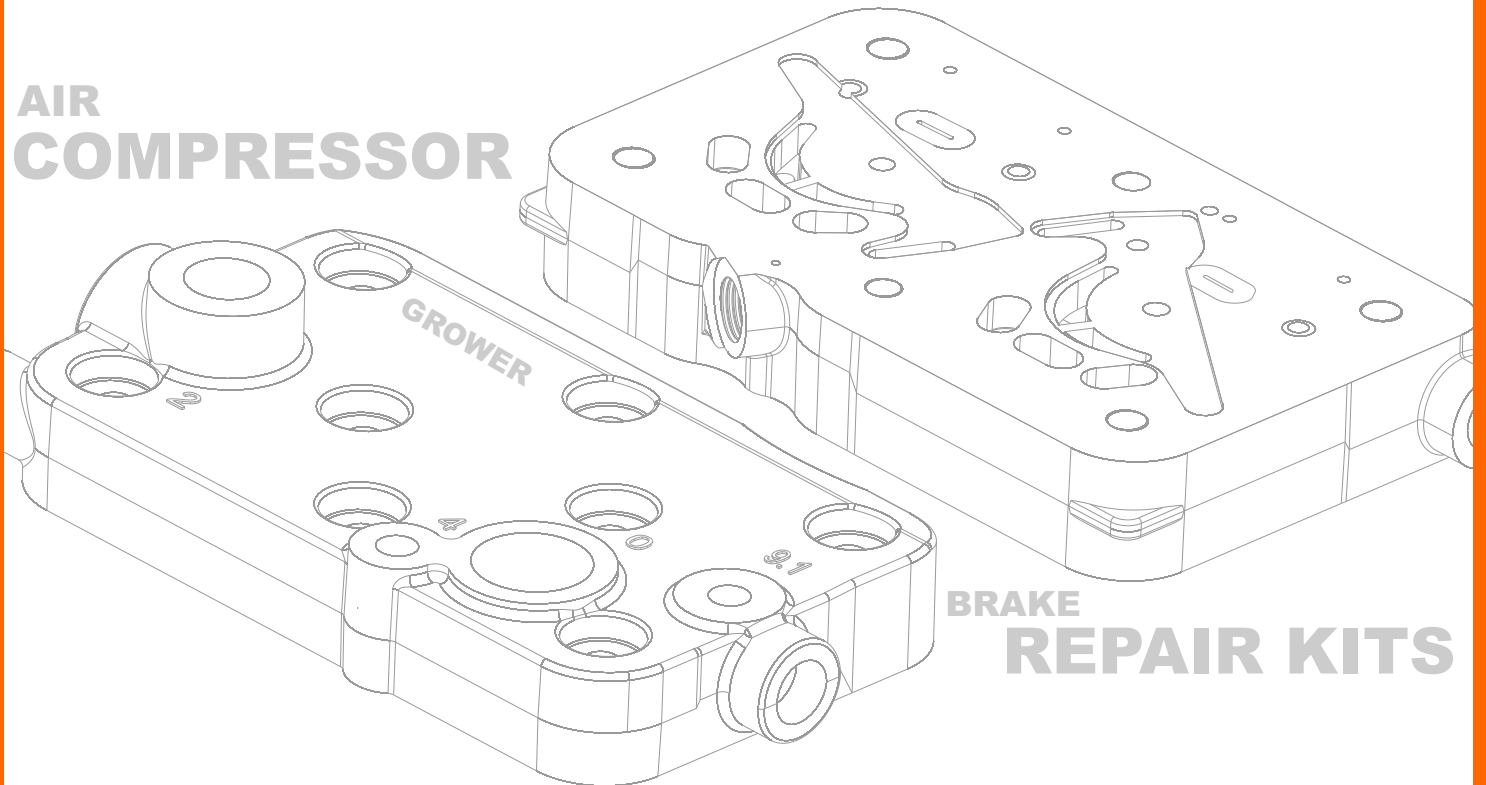

Kompresör Tamir Takımları
Compressor Repair Kits

Üst Kapak
Cylinder Head

550-088-111

Kompresör Pleyt
Compressor Plate

560-088-108

1409326

**AIR
COMPRESSOR**