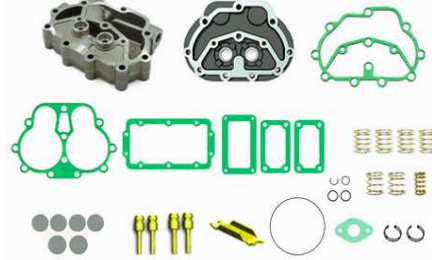

Kompresör Tamir Takımları
Compressor Repair Kits

101-5101-000

440,00 cc

112
113
141

1348920
1348919
394441
1189106
1314107

Silindir Kapak Komple

101-5101-050

Cylinder Head Complete