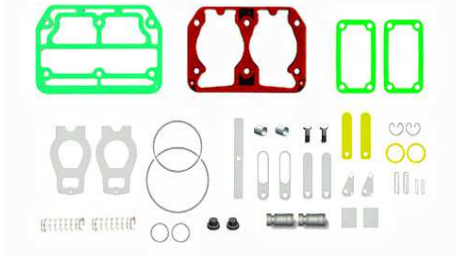

Compressor Repair Kit