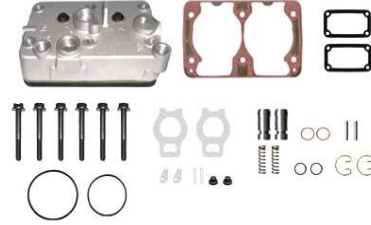

600,00 cc

124
340
SERIES 4

571287
571178
1132688
1380457
1470304
1514064
1541705
1728435
1770607
1796663
LP4965
LK4041

Silindir Kapak Komple

101-5104-050

Cylinder Head Complete

Kompresör Tamir Takımı

101-5104-090