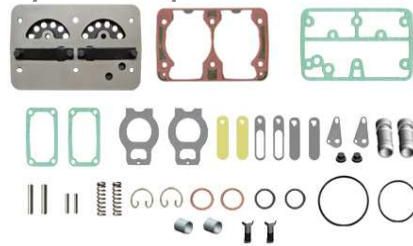

Compressor Repair Kit