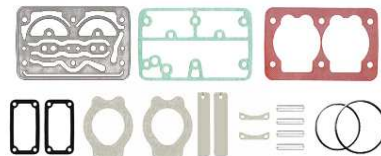

Compressor Gasket Kit

SEB 22556

Kompresör Conta Takımı

101-5105-201

Compressor Gasket Kit

SEB 22556

Kompresör Tamir Takımları
Compressor Repair Kits**Kompresör Conta Takımı**
Compressor Gasket Kit

101-5105-210

Valf Takımı
Valve Kit

630-088-108

**Kompresör Pleyt Tamir**
Compressor Plate Kit

570-088-105

Üst Kapak
Cylinder Head

550-088-106

3095845
SEB010330004

3095847