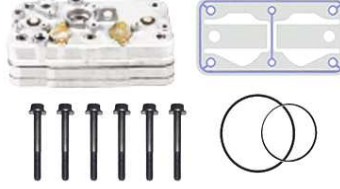

N94
4 SERIES BUS

1537794
1745702

Silindir Kapak Komple

101-5106-050

Cylinder Head Complete

K00987

Kompresör Tamir Takımı

101-5106-100