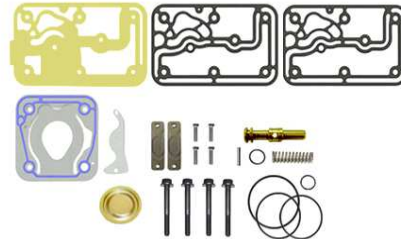

Kompresör Tamir Takımı

116-2001-100

Compressor Repair Kit

Kompresör Tamir Takımı

116-2001-130

Compressor Repair Kit

412 352 003 2

Kompresör Conta Takımı