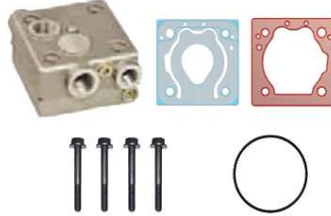

MAN

Kompresör Tamir Takımları Compressor Repair Kits

116-2002-000

85,00 mm

13 150...
13 190
15 170...
15 190
17 210
18 310
~ ~ ~ ~ ~

911 155 050 0
911 155 060 0
911 155 061 0
2T0100759

Silindir Kapak Komple

Cylinder Head Complete

116-2002-050

911 155 804 2

Kompresör Conta Takımı

Compressor Gasket Kit

116-2002-200

Kompresör Conta Takımı

Compressor Gasket Kit

116-2002-201

Kompresör Conta Takımı

Compressor Gasket Kit

116-2002-210

Valf Takımı

Valve Kit

630-085-111

Kompresör Tamir Takımları
Compressor Repair Kits**Üst Kapak**
*Cylinder Head***550-085-122****Üst Kapak**
*Cylinder Head***560-085-120****Tapa**
*Cover***099-5860****AIR
COMPRESSOR****BRAKE
REPAIR KITS**