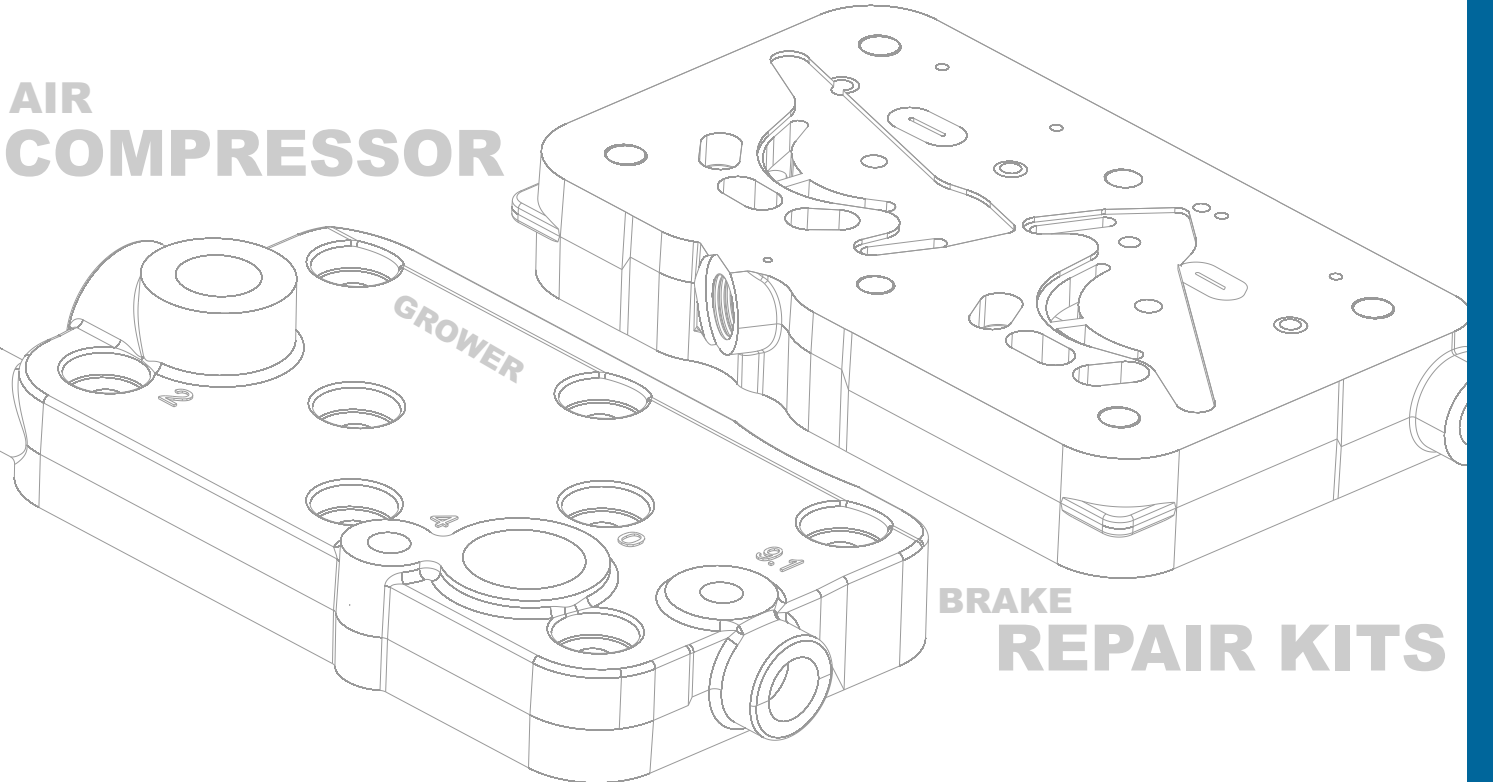

116-2002-201

Kompresör Conta Takımı

Compressor Gasket Kit

116-2002-210

Valf Takımı

Valve Kit

630-085-111

Kompresör Tamir Takımları
Compressor Repair Kits**Üst Kapak**
*Cylinder Head***550-085-122****Üst Kapak**
*Cylinder Head***560-085-120****Tapa**
*Cover***099-5860****AIR
COMPRESSOR****BRAKE
REPAIR KITS**