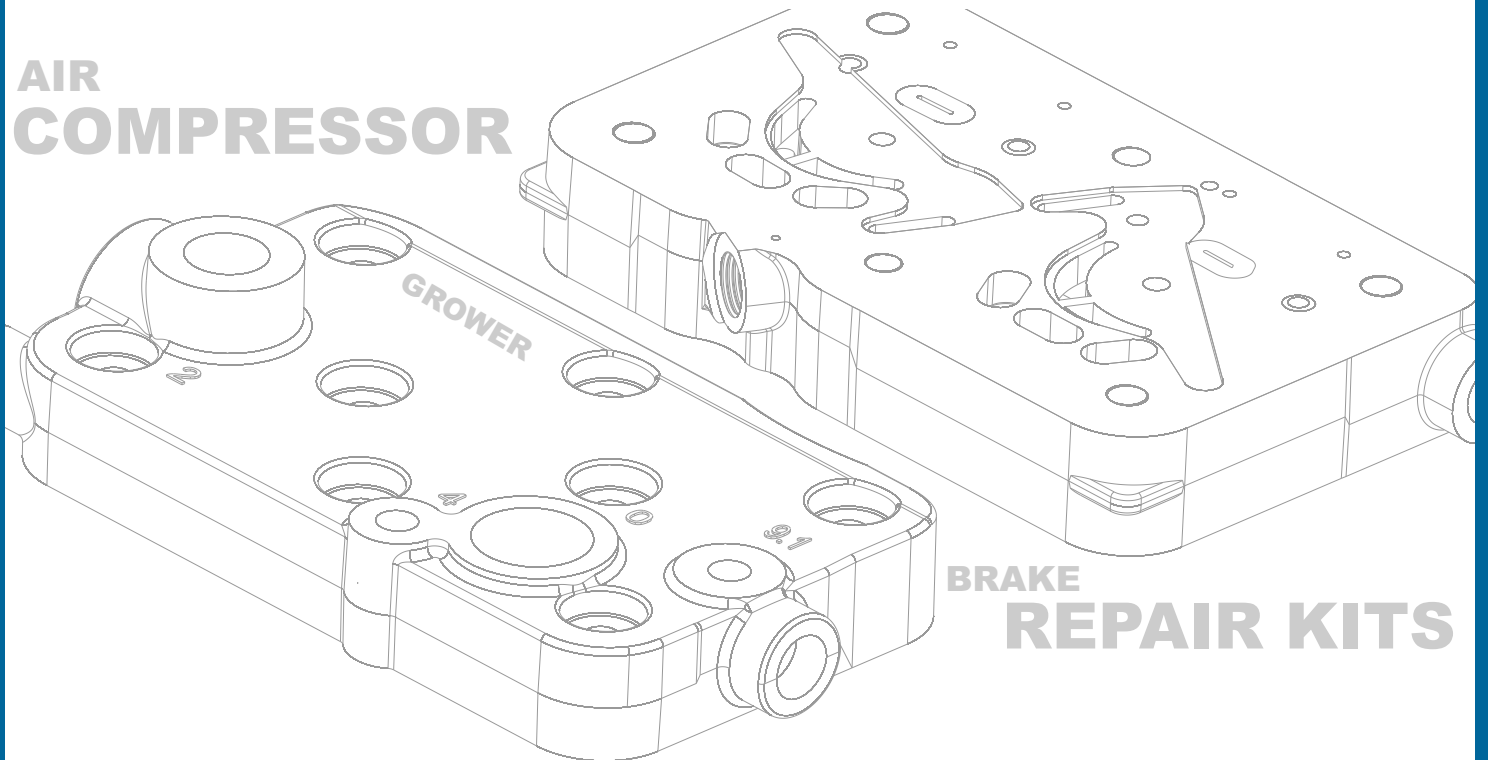

Kompresör Pleyt Tamir
Compressor Plate Kit

570-080-102

**Üst Kapak**
Cylinder Head

550-080-102

Kompresör Pleyt
Compressor Plate

560-080-102

**AIR
COMPRESSOR****BRAKE
REPAIR KITS**

AYBEY CONTA OTOMOTİV SAN.TİC.LTD.ŞTİ.
BUSAN ÖZEL ORG.SAN.BOLGESİ
10641 SK. NO:7
KARATAY/KONYA
TEL:0332 345 05 84 - 0332 345 05 85
info@aybeyconta.com
beyaz@aybeyconta.com
www.aybeyconta.com