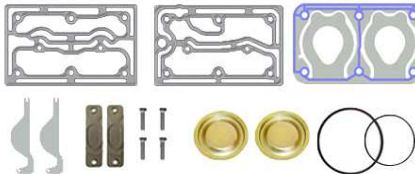

102-5016-200

Compressor Gasket Kit

412 704 936 2

Kompresör Conta Takımı

102-5016-201

Compressor Gasket Kit

412 704 936 2

Kompresör Tamir Takımları
Compressor Repair Kits**Kompresör Conta Takımı**
*Compressor Gasket Kit***102-5016-210****Valf Takımı**
*Valve Kit***630-085-101****Subap Takımı**
*Valve Kit***610-085-101**