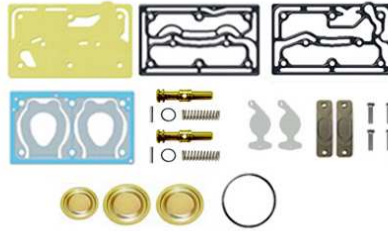

21316442

21318075

912 512 924 2

412 704 940 2

412 704 937 2

Kompresör Tamir Takımı

Compressor Repair Kit

102-5017-100