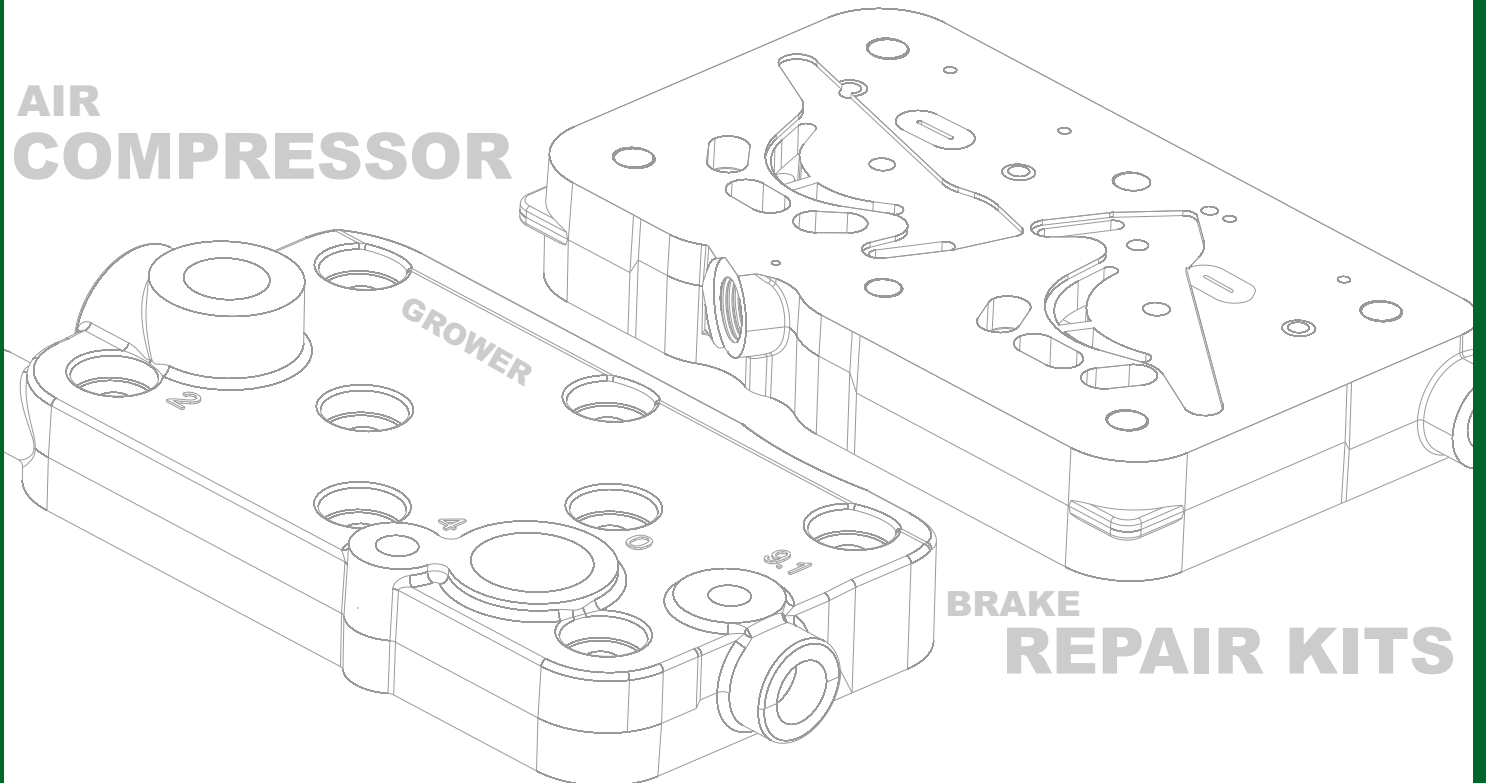

Kompresör Tamir Takımları
Compressor Repair Kits

Valf Takımı
Valve Kit

630-092-103

Kompresör Pleyt Tamir
Compressor Plate Kit

570-092-104

Üst Kapak
Cylinder Head

550-092-103

SEB01943004

Kompresör Pleyt
Compressor Plate

560-092-104

AIR
COMPRESSOR