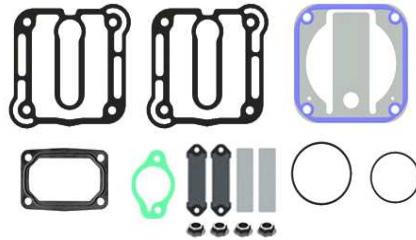

Compressor Repair Kit