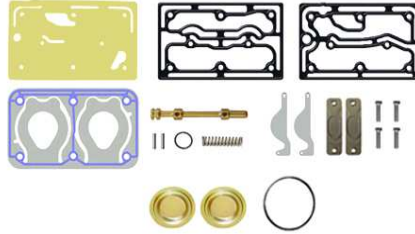

Compressor Repair Kit