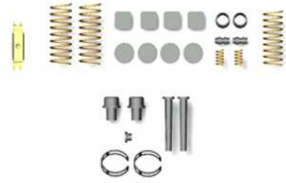

Valve Kit

102-5000-000

FL7
FL10

272813