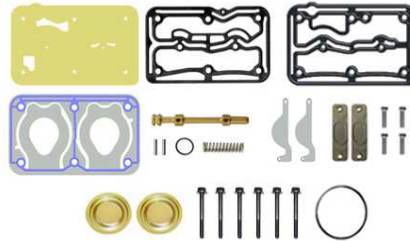

Compressor Repair Kit