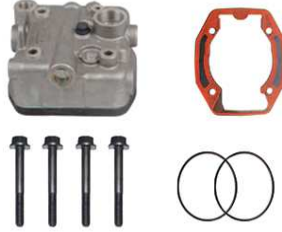

102-5011-000

300,00 cc

FL12

1699822
20429337

Silindir Kapak Komple

102-5011-050

Cylinder Head Complete

Kompresör Tamir Takımı