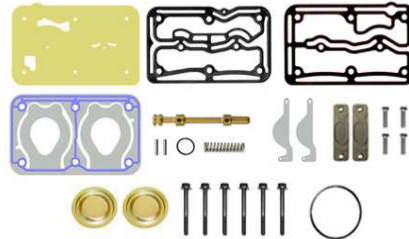

Compressor Repair Kit