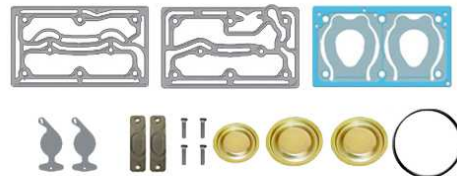

Kompresör Conta Takımı

Compressor Gasket Kit

102-5017-201

412 704 938 2

- 20774360
- 20846000
- 20733968
- 912 512 004 0
- 912 512 008 0
- 912 514 001 0
- 912 516 003 0
- 912 516 004 0