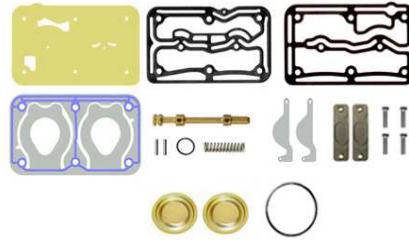

Silindir Kapak Komple

102-5012-050

Cylinder Head Complete

412 704 925 2

Kompresör Tamir Takımı

102-5012-100

Compressor Repair Kit

412 704 920 2