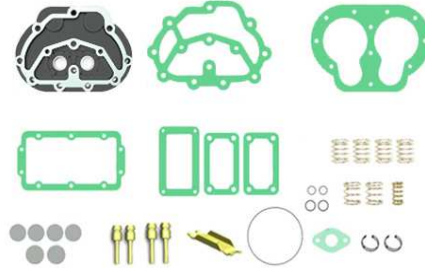

Silindir Kapak Komple

102-5002-050

Cylinder Head Complete

Kompresör Tamir Takımı

102-5002-090

Compressor Repair Kit

Kompresör Tamir Takımı

102-5002-100