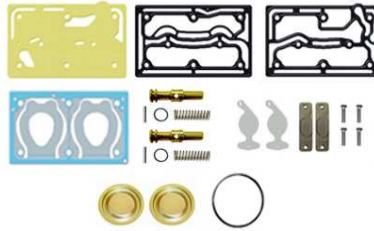

Compressor Repair Kit