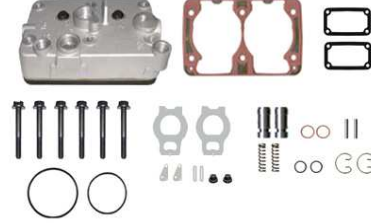

102-5207-210

Compressor Gasket Kit

276183

Valf Takımı

630-085-109

Valve Kit

Kompresör Tamir Takımları
Compressor Repair Kits**Valf Takımı**
*Valve Kit***630-085-110****Üst Kapak**
*Cylinder Head***550-085-117****Kompresör Pleyt**
*Compressor Plate***560-085-116****AIR
COMPRESSOR****BRAKE
REPAIR KITS**

Kompresör Tamir Takımları Compressor Repair Kits

102-5206-000

600,00 cc

B6B
B12
B10R
B10B
FM12

3037346
8112543

Silindir Kapak Komple

102-5206-050

Cylinder Head Complete