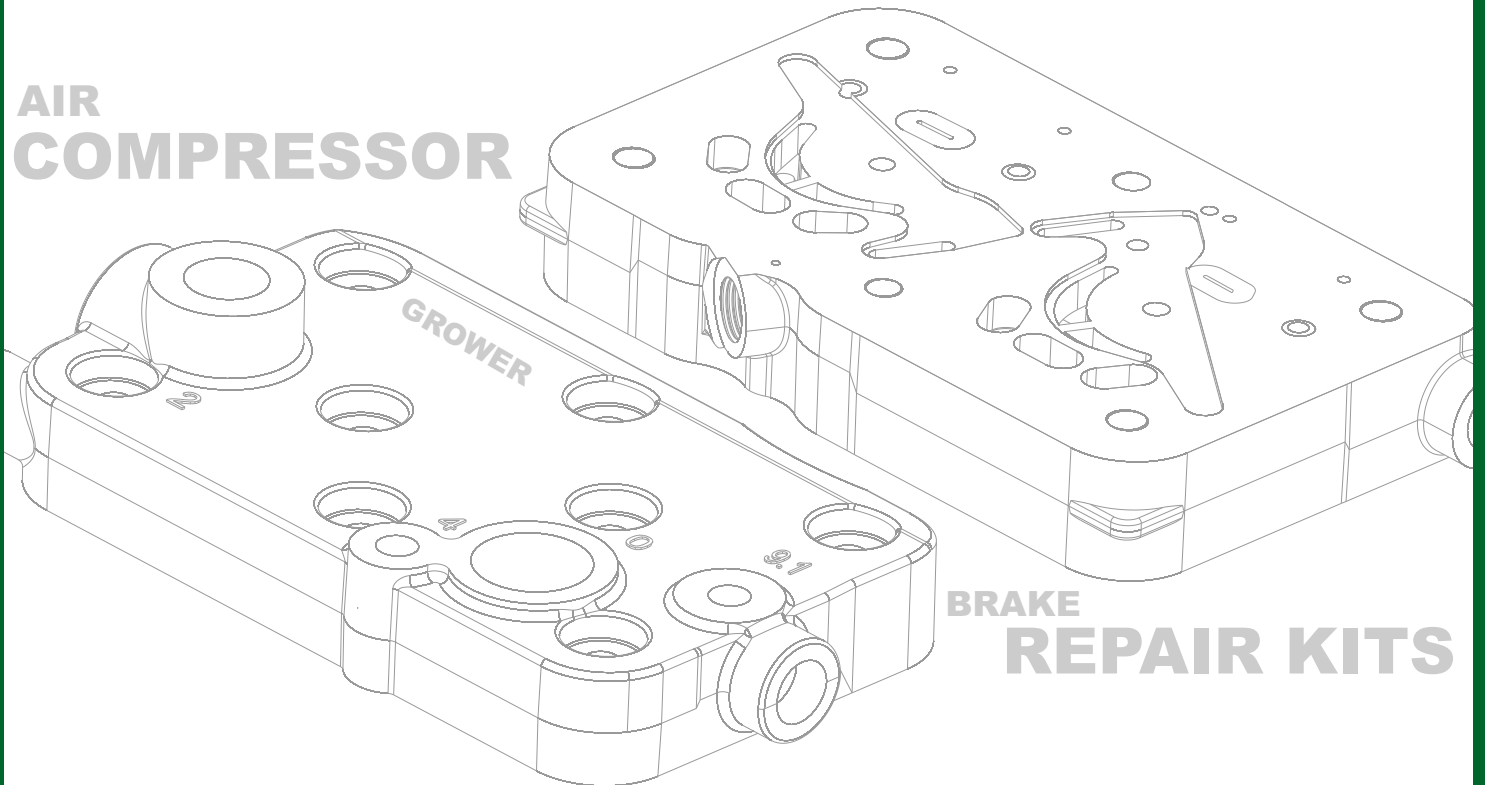

102-5207-210

Compressor Gasket Kit

276183

Valf Takımı

630-085-109

Valve Kit

Kompresör Tamir Takımları
Compressor Repair Kits**Valf Takımı**
*Valve Kit***630-085-110****Üst Kapak**
*Cylinder Head***550-085-117****Kompresör Pleyt**
*Compressor Plate***560-085-116****AIR
COMPRESSOR****BRAKE
REPAIR KITS**