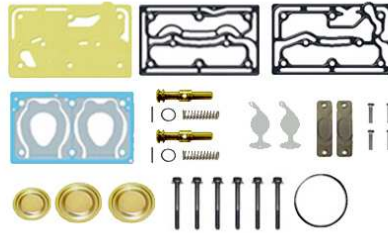

Kompresör Tamir Takımı

Compressor Repair Kit