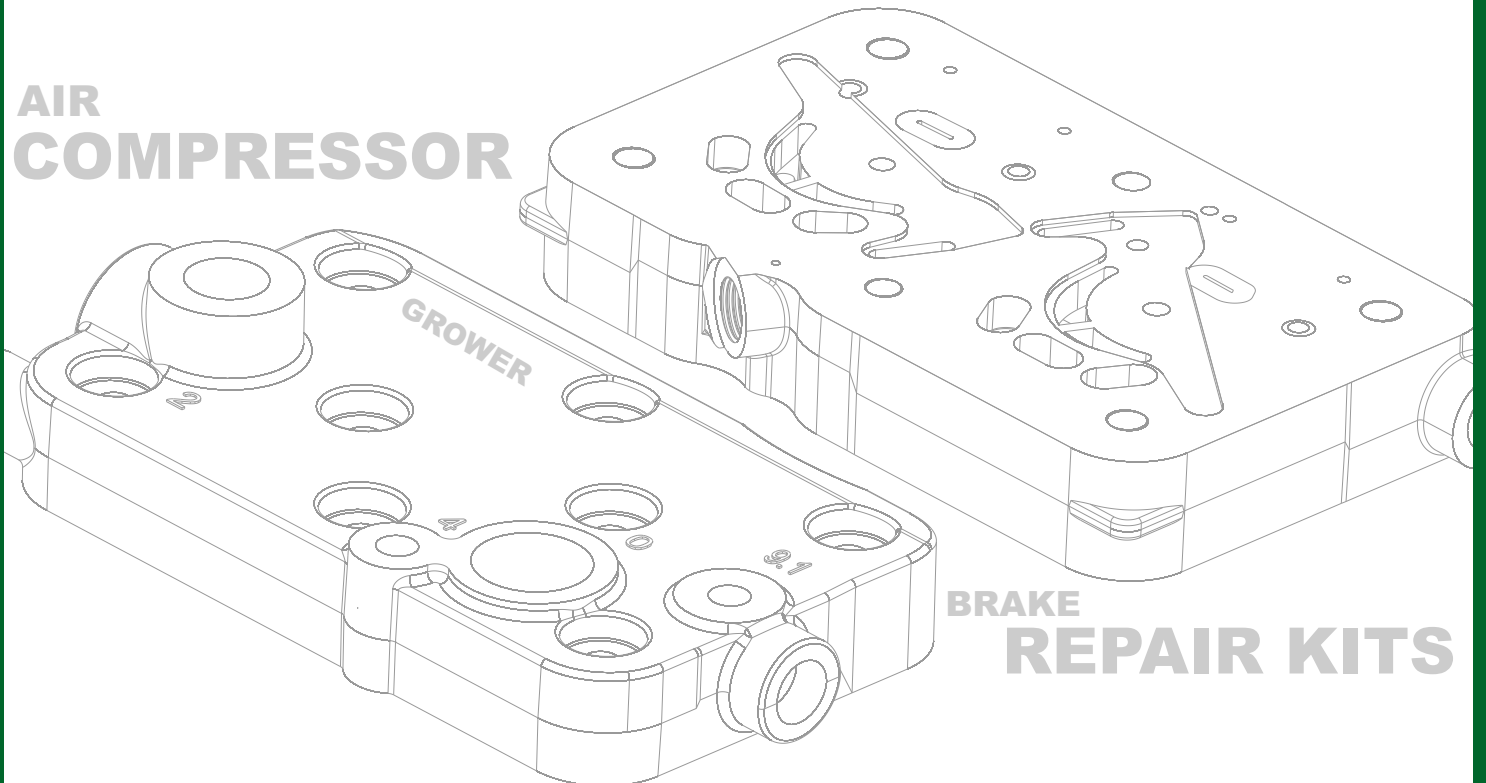

Kompresör Pleyt

Compressor Plate

560-075-105

**AIR
COMPRESSOR**