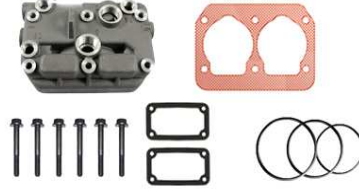

102-5204-200

Compressor Gasket Kit

Kompresör Conta Takımı

102-5204-210

Compressor Gasket Kit

3090377

Kompresör Tamir Takımları
Compressor Repair Kits

Valf Takımı <i>Valve Kit</i>	630-075-102	Valf Takımı <i>Valve Kit</i>	630-075-104
	3090379		
			
Valf Takımı <i>Valve Kit</i>	630-075-105	Valf Takımı <i>Valve Kit</i>	630-075-106
			
Valf Takımı <i>Valve Kit</i>	630-075-107	Subap Takımı <i>Valve Kit</i>	610-088-101
			3097147
			
Kompresör Pleyt Tamir <i>Compressor Plate Kit</i>	570-075-102	Üst Kapak <i>Cylinder Head</i>	550-075-105
	SEB01081004		300378 1283815 3090378
			
Kompresör Pleyt <i>Compressor Plate</i>	560-075-102		
			

102-5203-000

440,00 cc

FL6
FL7
FL10

8129779
8129770
8113270
8119270

Silindir Kapak Komple

102-5203-050

Cylinder Head Complete

Kompresör Tamir Takımı

102-5203-090

Compressor Repair Kit

Kompresör Tamir Takımı

102-5203-100

Compressor Repair Kit

Kompresör Conta Takımı

102-5203-200

Compressor Gasket Kit