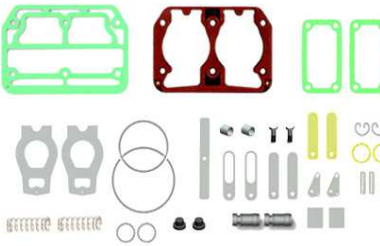

Kompresör Tamir Takımları Compressor Repair Kits

102-5204-000

440,00 cc

F16
F17
N10
FL10
FL12

1115993
8150407
8112427

Silindir Kapak Komple

102-5204-050

Cylinder Head Complete

Kompresör Tamir Takımı

102-5204-090

Compressor Repair Kit

Kompresör Tamir Takımı

102-5204-100

Compressor Repair Kit

SEB22545

Kompresör Conta Takımı

102-5204-200

Compressor Gasket Kit

Kompresör Conta Takımı

102-5204-210

Compressor Gasket Kit

3090377

Kompresör Tamir Takımları
Compressor Repair Kits

Valf Takımı <i>Valve Kit</i>	630-075-102	Valf Takımı <i>Valve Kit</i>	630-075-104
	3090379		
			
Valf Takımı <i>Valve Kit</i>	630-075-105	Valf Takımı <i>Valve Kit</i>	630-075-106
			
Valf Takımı <i>Valve Kit</i>	630-075-107	Subap Takımı <i>Valve Kit</i>	610-088-101
			3097147
			
Kompresör Pleyt Tamir <i>Compressor Plate Kit</i>	570-075-102	Üst Kapak <i>Cylinder Head</i>	550-075-105
	SEB01081004		300378 1283815 3090378
			
Kompresör Pleyt <i>Compressor Plate</i>	560-075-102		
			