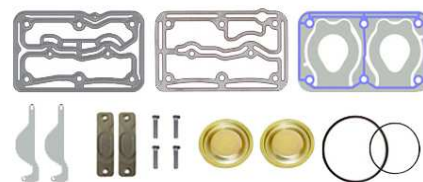

Compressor Gasket Kit