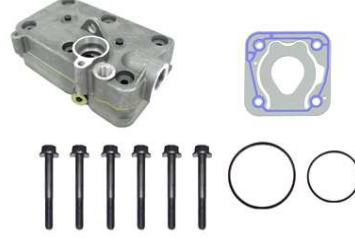

Kompresör Tamir Takımları Compressor Repair Kits

102-5009-000

352,00 cc

FM9
FM12
FH16

20451727
20382348
85000118

Silindir Kapak Komple

102-5009-050

Cylinder Head Complete