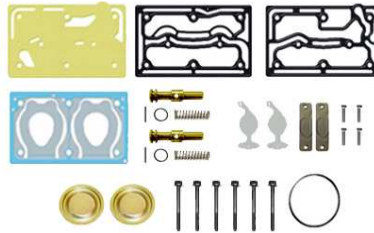

220332

Kompresör Tamir Takımı

102-5020-100

Compressor Repair Kit

Kompresör Tamir Takımı

102-5020-130

Compressor Repair Kit

Kompresör Conta Takımı

102-5020-200

Compressor Gasket Kit

Kompresör Conta Takımı

102-5020-201

Compressor Gasket Kit

Kompresör Tamir Takımları
Compressor Repair Kits**Kompresör Conta Takımı**
*Compressor Gasket Kit***102-5020-210****630-085-107****Valf Takımı**
Valve Kit**Subap Takımı**
*Valve Kit***610-085-103****Üst Kapak**
*Cylinder Head***550-085-113**