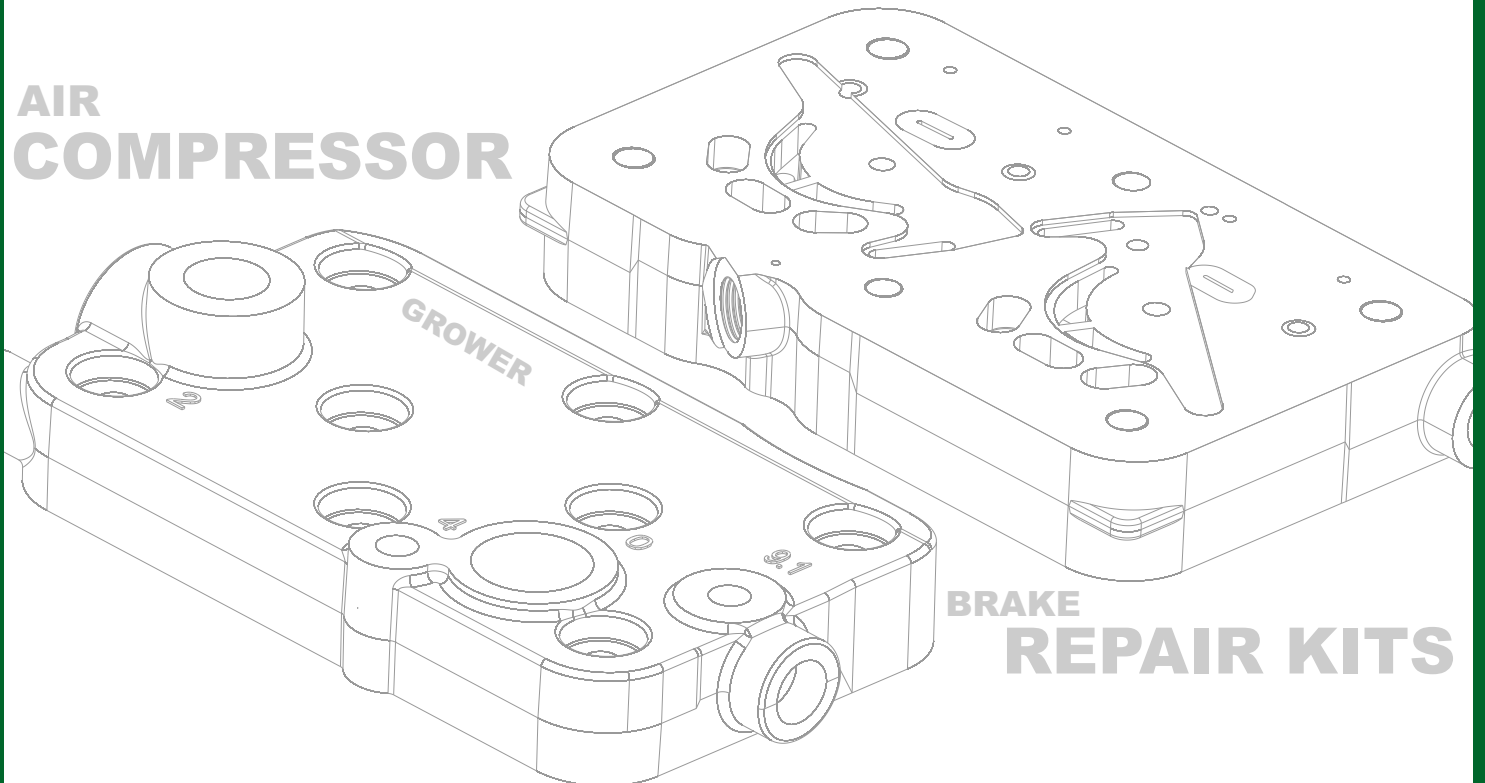

Kompresör Tamir Takımları
Compressor Repair Kits

Valf Takımı
Valve Kit

630-080-101

Kompresör Pleyt Tamir
Compressor Plate Kit

570-080-101

Üst Kapak
Cylinder Head

550-080-101

Kompresör Pleyt
Compressor Plate

560-080-101

**AIR
COMPRESSOR**