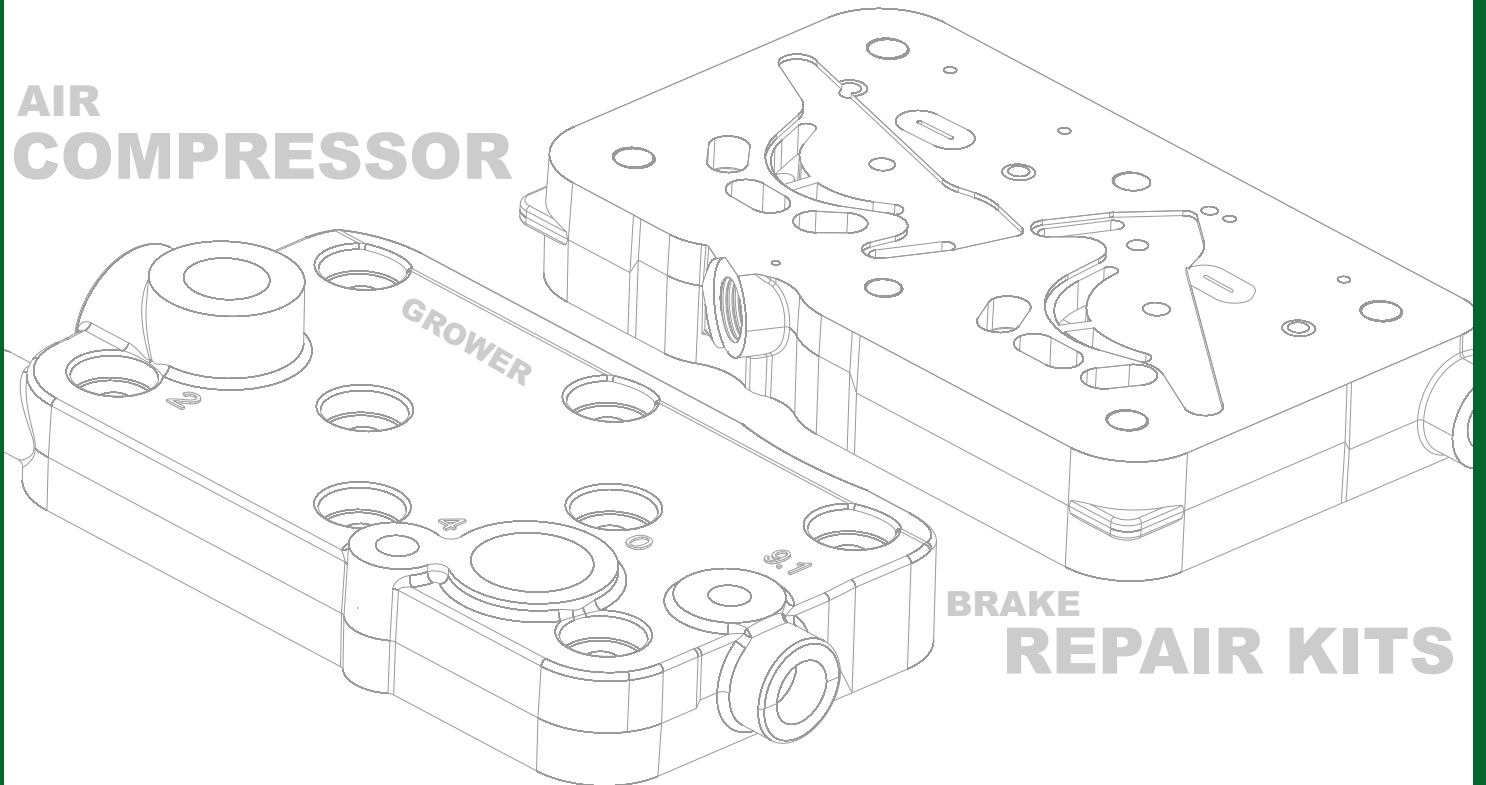

630-088-105

Kompresör Pleyt Tamir Takımı

Compressor Plate Kit

570-088-108

Kompresör Tamir Takımları
Compressor Repair Kits**Üst Kapak**
*Cylinder Head***550-088-111**

1409326

**Kompresör Pleyt**
*Compressor Plate***560-088-108****AIR
COMPRESSOR****BRAKE
REPAIR KITS**