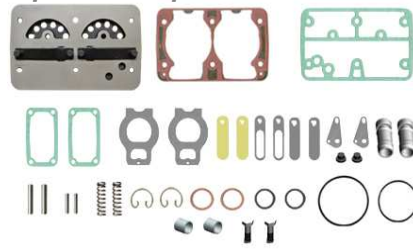

Compressor Repair Kit