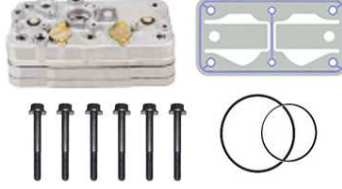

1285856

Kompresör Conta Takımı

102-5203-210

Compressor Gasket Kit

Kompresör Tamir Takımları
Compressor Repair Kits**Valf Takımı***Valve Kit***630-075-103**1283814
270879**Kompresör Pleyt Tamir***Compressor Plate Kit***570-075-103**1283817
8127751
SEB01000004**Üst Kapak***Cylinder Head***550-075-106**

1283815

Kompresör Pleyt*Compressor Plate***560-075-103**

Kompresör Tamir Takımları Compressor Repair Kits

102-5021-000

720,00 cc

B7

21101027
LK4944
LK4954
85003885
85009885

Silindir Kapak Komple

102-5021-050

Cylinder Head Complete

K00987

Kompresör Tamir Takımı

102-5021-100

Compressor Repair Kit

Kompresör Tamir Takımı

102-5021-110