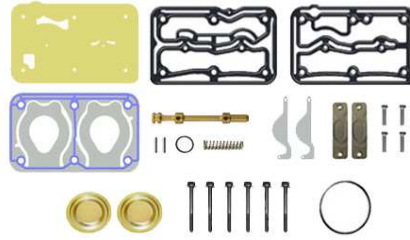

20701801
20382347
4127040010
1505917

Silindir Kapak Komple

102-5018-050

Cylinder Head Complete

412 704 932 2

Kompresör Tamir Takımı

102-5018-100

Compressor Repair Kit