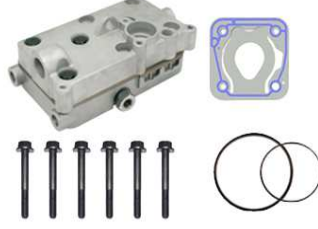

102-5015-000

352,00 cc

FM9
FM12
FH16

20478166
20733972
20382346
412 352 004 0

Silindir Kapak Komple

102-5015-050

Cylinder Head Complete

412 352 920 2