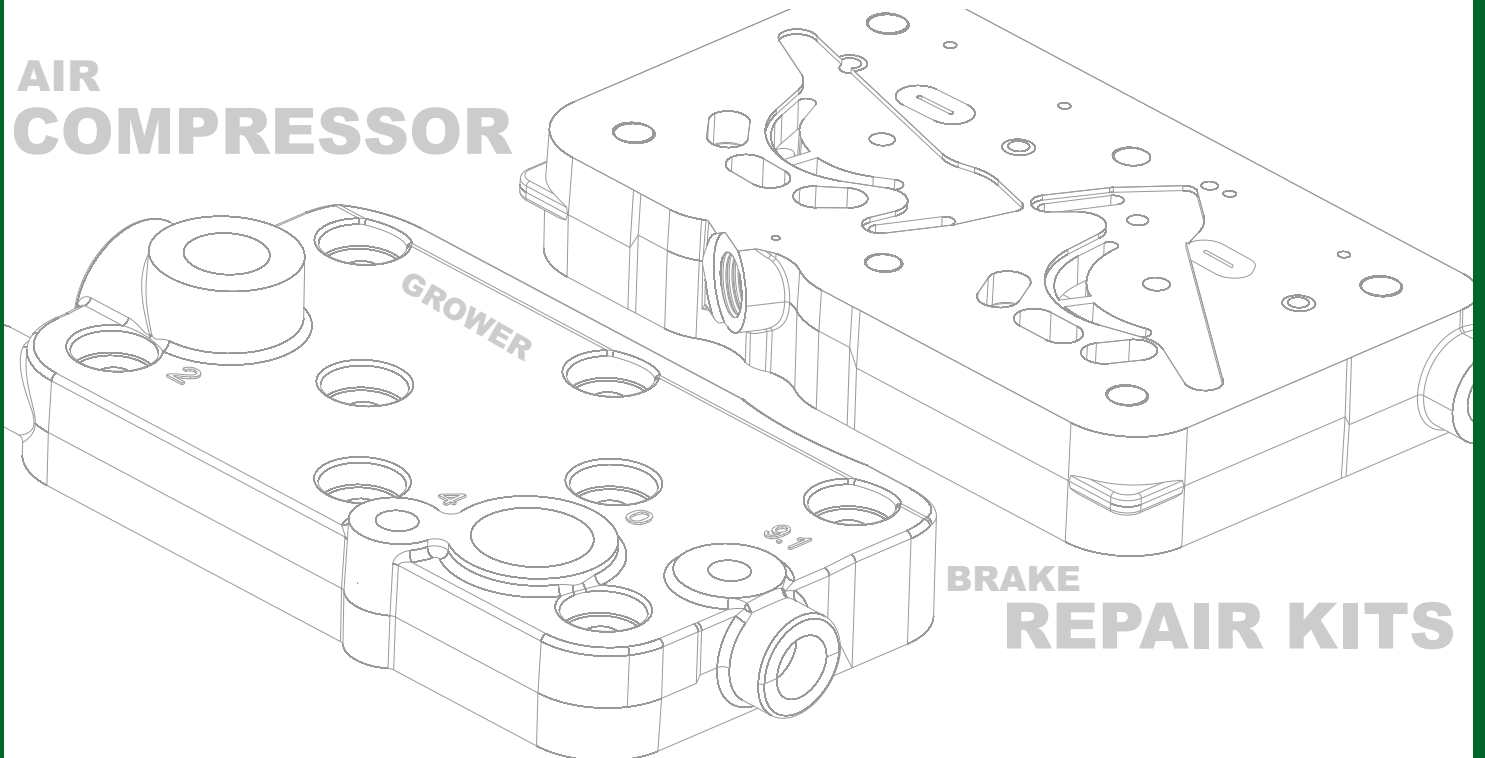

Ara Pleyt
Middle Plate

580-088-101

1361262

**AIR
COMPRESSOR**