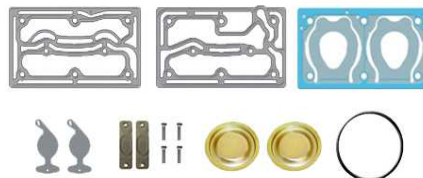

102-5020-200

Compressor Gasket Kit

Kompresör Conta Takımı

102-5020-201

Compressor Gasket Kit

Kompresör Tamir Takımları
Compressor Repair Kits**Kompresör Conta Takımı**
*Compressor Gasket Kit***102-5020-210****630-085-107****Valf Takımı**
Valve Kit**Subap Takımı**
*Valve Kit***610-085-103****Üst Kapak**
*Cylinder Head***550-085-113**